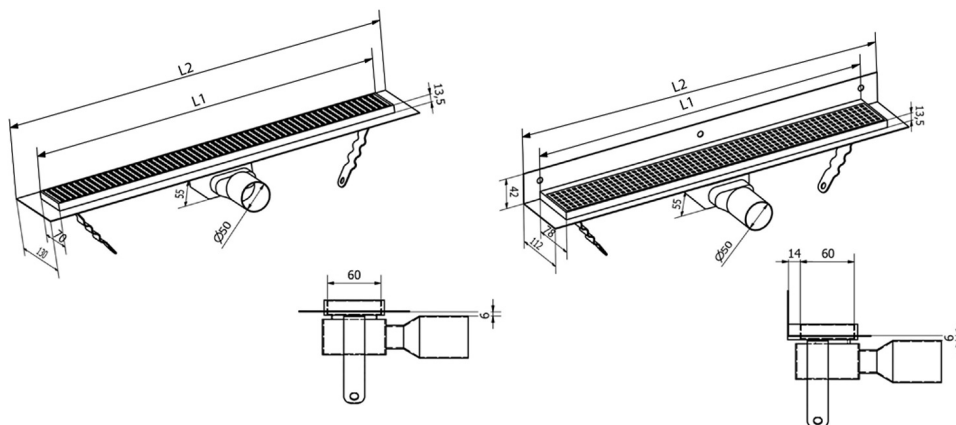

MANUS ONDA odpływ liniowy ze stali nierdzewnej z rusztem, L-1150, DN50

Kod: GMO17

Rozmiary

Długość: 1150 mm

Szerokość: 130 mm

Wysokość: 55 mm

Właściwości

Kolor: Stal nierdzewna

Materiał: Stal nierdzewna

Gwarancja: 2 lata

Karta techniczna

Instalační rozměry							
L1 (mm)	590	690	790	890	990	1 090	1 190
L2 (mm)	650	750	850	950	1 050	1 150	1 250