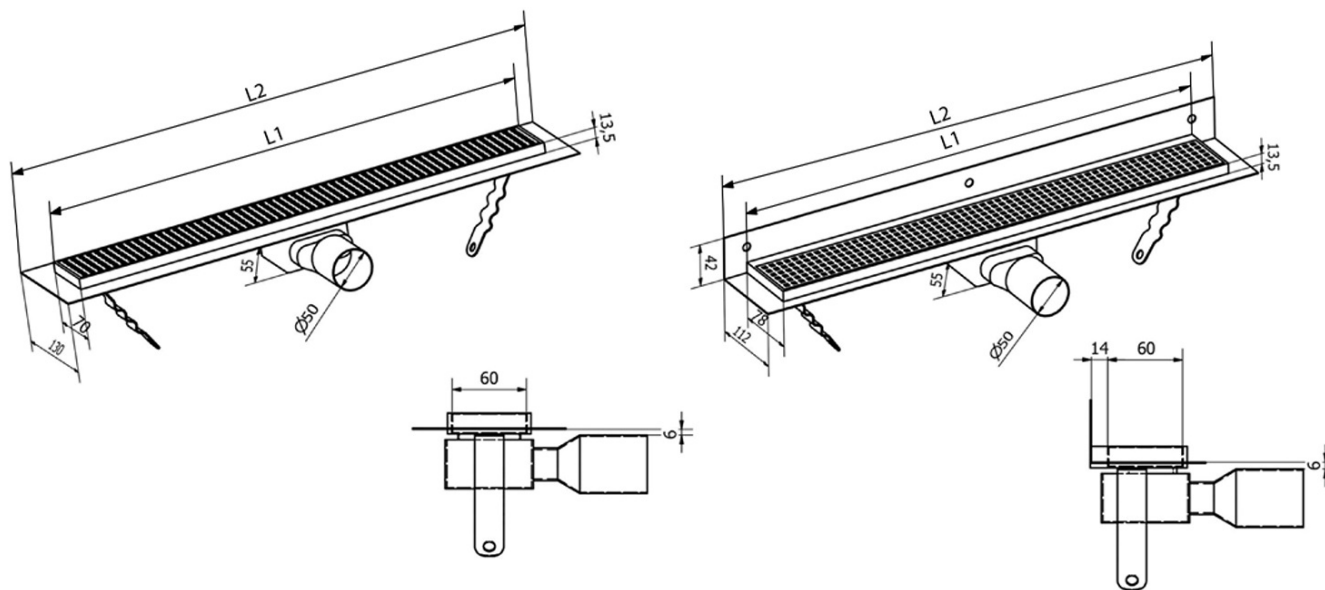

MANUS ONDA odpływ liniowy ze stali nierdzewnej z rusztem, L-750, DN50

Kod: GMO13

Podstawowe informacje

Marka: Gelco
Seria: MANUS

Rozmiary

Długość: 750 mm
Szerokość: 130 mm
Wysokość: 55 mm

Właściwości

Kolor: Stal nierdzewna
Materiał: Stal nierdzewna
Instalacja: Klasycznie - ruszt
Średnica odpływu: 50 mm
Długość odpływu liniowego od: 750 mm
Długość odpływu liniowego do: 750 mm
Waga / szt.: 2.33 kg
Opakowanie: 1 szt.
Gwarancja: 2 lata

Części zamienne

MANUS O-ring gumowy (Kod: NDGM1)
MANUS syfon do odpływów podłogowych (Kod: NDGM2)
MANUS - korek gumowy (Kod: NDGM3)

Karta techniczna

Instalační rozměry							
L1 (mm)	590	690	790	890	990	1 090	1 190
L2 (mm)	650	750	850	950	1 050	1 150	1 250