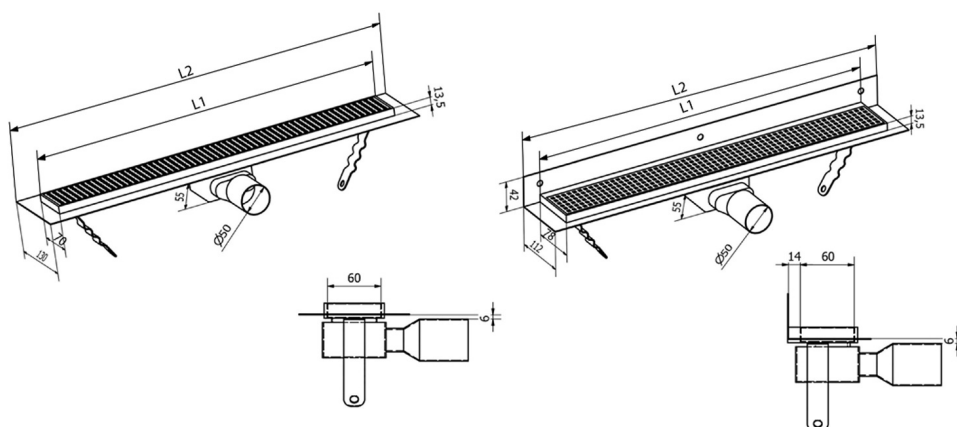

MANUS ONDA odpływ liniowy ze stali nierdzewnej z rusztem, L-750, DN50

Kod: GMO13

Rozmiary

Długość: 750 mm

Szerokość: 130 mm

Wysokość: 55 mm

Właściwości

Kolor: Stal nierdzewna

Materiał: Stal nierdzewna

Gwarancja: 2 lata

Karta techniczna

Instalační rozměry							
L1 (mm)	590	690	790	890	990	1 090	1 190
L2 (mm)	650	750	850	950	1 050	1 150	1 250