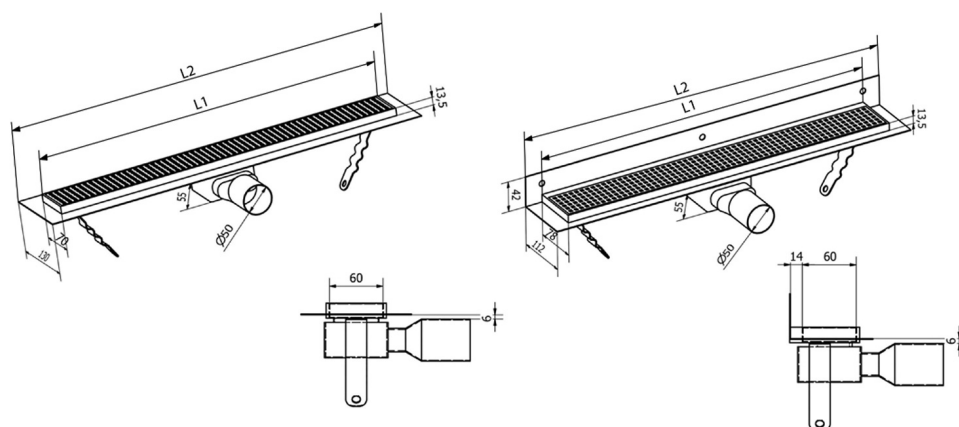

MANUS ONDA odpływ liniowy ze stali nierdzewnej z rusztem, L-650, DN50

Kod: GMO12

Rozmiary

Długość: 650 mm

Szerokość: 130 mm

Wysokość: 55 mm

Właściwości

Kolor: Stal nierdzewna

Materiał: Stal nierdzewna

Gwarancja: 2 lata

Karta techniczna

Instalační rozměry							
L1 (mm)	590	690	790	890	990	1 090	1 190
L2 (mm)	650	750	850	950	1 050	1 150	1 250