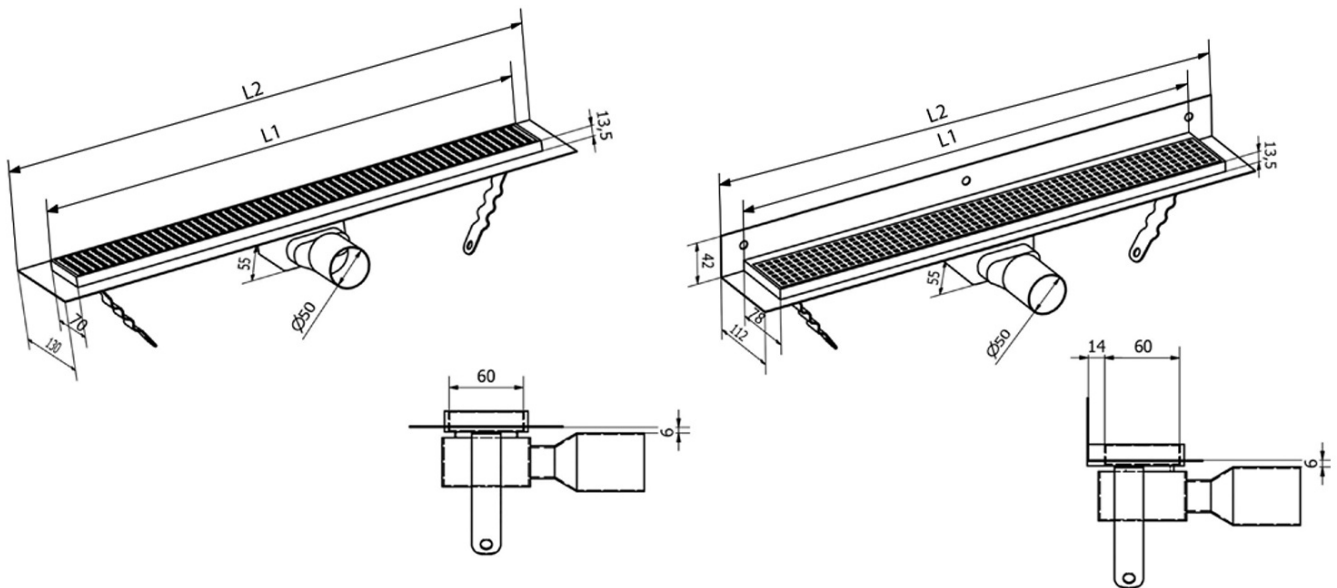

MANUS QUADRO odpływ liniowy ze stali nierdzewnej z rusztem, L-950, DN50

Kod: GMQ35

Podstawowe informacje

Marka: Gelco
Seria: MANUS

Rozmiary

Długość: 950 mm
Szerokość: 130 mm
Wysokość: 55 mm

Właściwości

Kolor: Stal nierdzewna
Materiał: Stal nierdzewna
Instalacja: Klasycznie - ruszt
Średnica odpływu: 50 mm
Długość odpływu liniowego od: 950 mm
Długość odpływu liniowego do: 950 mm
Waga / szt.: 2.9 kg
Opakowanie: 1 szt.
Gwarancja: 2 lata

Części zamienne

MANUS O-ring gumowy (Kod: NDGM1)
MANUS - syfon do Manus (Kod: NDGM2)
MANUS - korek gumowy (Kod: NDGM3)

Karta techniczna

Instalační rozměry							
L1 (mm)	590	690	790	890	990	1 090	1 190
L2 (mm)	650	750	850	950	1 050	1 150	1 250