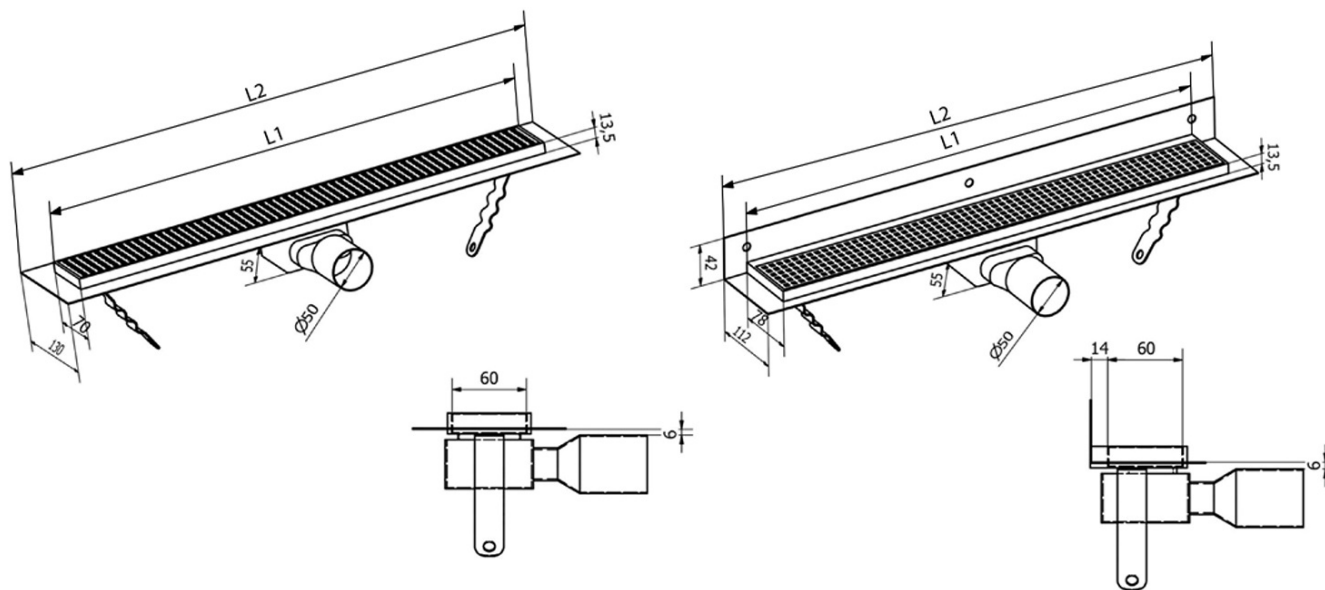

MANUS QUADRO odpływ liniowy ze stali nierdzewnej z rusztem, L-850, DN50

Kod: GMQ34

Podstawowe informacje

Marka: Gelco
Seria: MANUS

Rozmiary

Długość: 850 mm
Szerokość: 130 mm
Wysokość: 55 mm

Właściwości

Kolor: Stal nierdzewna
Materiał: Stal nierdzewna
Instalacja: Klasycznie - ruszt
Średnica odpływu: 50 mm
Długość odpływu liniowego od: 850 mm
Długość odpływu liniowego do: 850 mm
Waga / szt.: 2.58 kg
Opakowanie: 1 szt.
Gwarancja: 2 lata

Części zamienne

MANUS O-ring gumowy (Kod: NDGM1)
MANUS - syfon do Manus (Kod: NDGM2)
MANUS - korek gumowy (Kod: NDGM3)

Karta techniczna

Instalační rozměry							
L1 (mm)	590	690	790	890	990	1 090	1 190
L2 (mm)	650	750	850	950	1 050	1 150	1 250