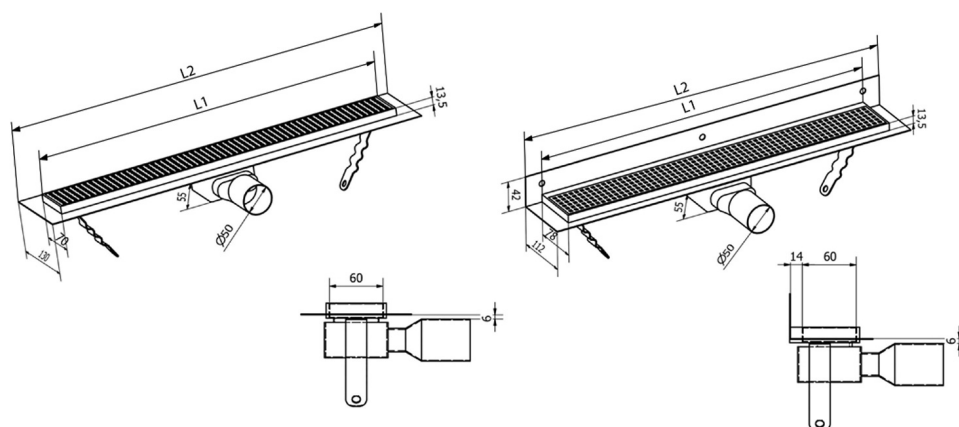

## MANUS QUADRO odpływ liniowy ze stali nierdzewnej z rusztem, L-850, DN50

Kod: GMQ34

### Rozmiary

Długość: 850 mm  
Szerokość: 130 mm  
Wysokość: 55 mm

### Karta techniczna

Instalační rozměry							
L1 (mm)	590	690	790	890	990	1 090	1 190
L2 (mm)	650	750	850	950	1 050	1 150	1 250