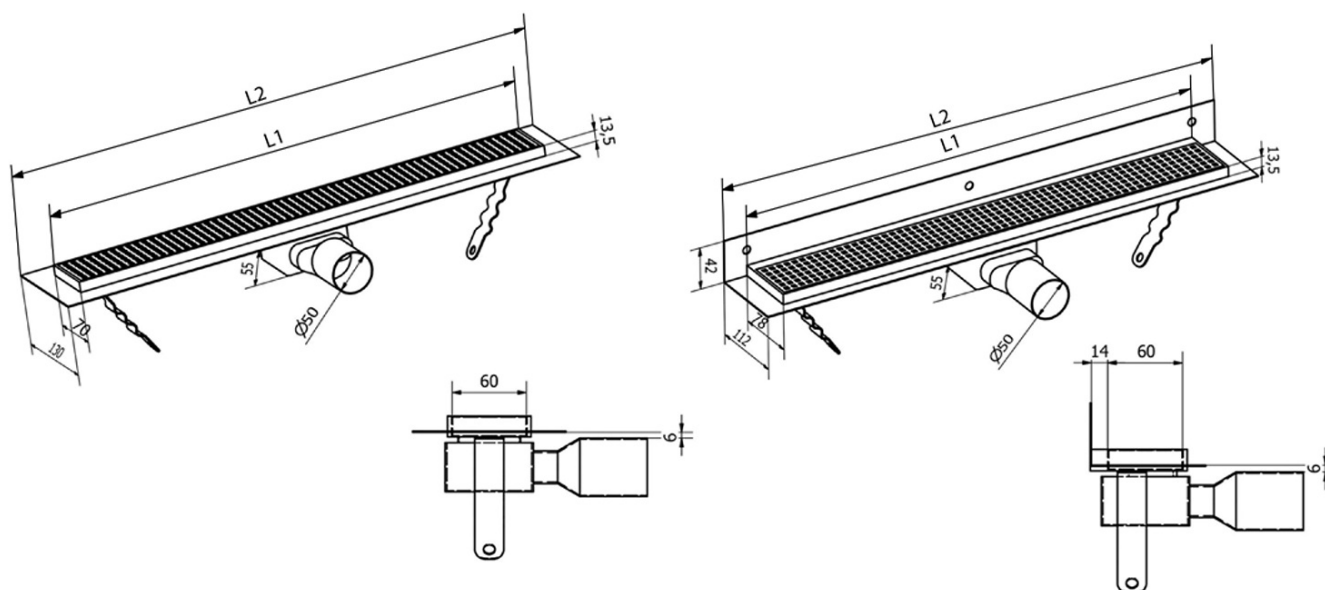

## Rozmiary

Długość: 850 mm  
Szerokość: 130 mm  
Wysokość: 55 mm

## Właściwości

Kolor: Stal nierdzewna  
Materiał: Stal nierdzewna  
Instalacja: Klasycznie - ruszt  
Średnica odpływu: 50 mm  
Długość odpływu liniowego od: 850 mm  
Długość odpływu liniowego do: 850 mm  
Waga / szt.: 2.52 kg  
Opakowanie: 1 szt.  
Gwarancja: 2 lata

## Części zamienne

MANUS O-ring gumowy (Kod: NDGM1)  
MANUS - syfon do Manus (Kod: NDGM2)  
MANUS - korek gumowy (Kod: NDGM3)

Karta techniczna

Instalační rozměry							
L1 (mm)	590	690	790	890	990	1 090	1 190
L2 (mm)	650	750	850	950	1 050	1 150	1 250