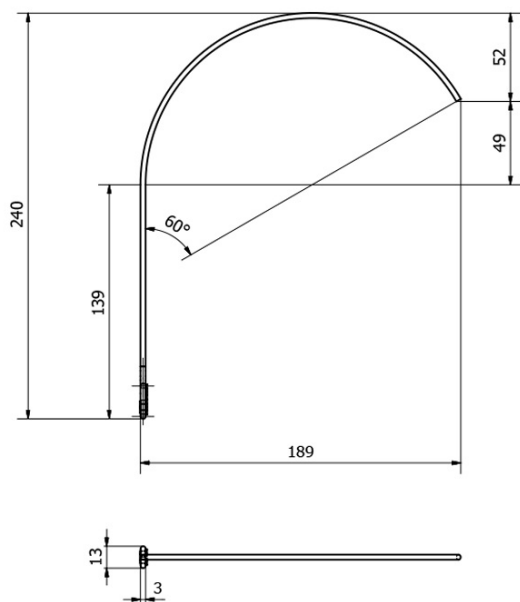

FROMT TOUCH oświetlenie nad lustro 47cm, LED 7W, czujnik dotykowy, aluminium

SAPHO

Kod: ED547

Rozmiary
Szerokość: 470 mm

Właściwości
Materiał: Aluminium
Gwarancja: 2 lata

Karta techniczna

A (2 : 1)