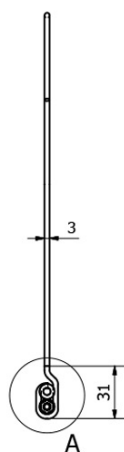

FROMT TOUCH oświetlenie nad lustro 47cm, LED 7W, czujnik dotykowy, aluminium

SAPHO

Kod: ED547

Rozmiary
Szerokość: 470 mm

Właściwości
Materiał: Aluminium
Gwarancja: 2 lata

Karta techniczna

A (2 : 1)