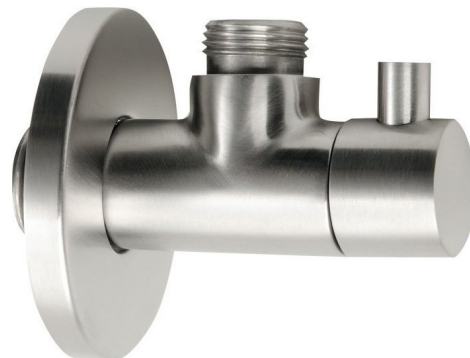

**MINIMAL zawór kątowy z rozetą 1/2"x 3/8", woda zimna,
stal nierdzewna mat**

Kod: MI058S

Podstawowe informacje

Marka: Sapho
Seria: MINIMAL

Właściwości

Kolor: Stal nierdzewna
Materiał: Stal nierdzewna
Rozmiar gwintu: 1/2"x3/8"
Wyposażenie: Bez filtra
Waga / szt.: 0.16 kg
Opakowanie: 1 szt.
Gwarancja: 2 lata

Polecamy dokupić

1 szt. MINIMAL zawór kątowy 1/2"x 3/8" , woda ciepła, stal nierdzewna mat (Kod: MI058T)

Karta techniczna