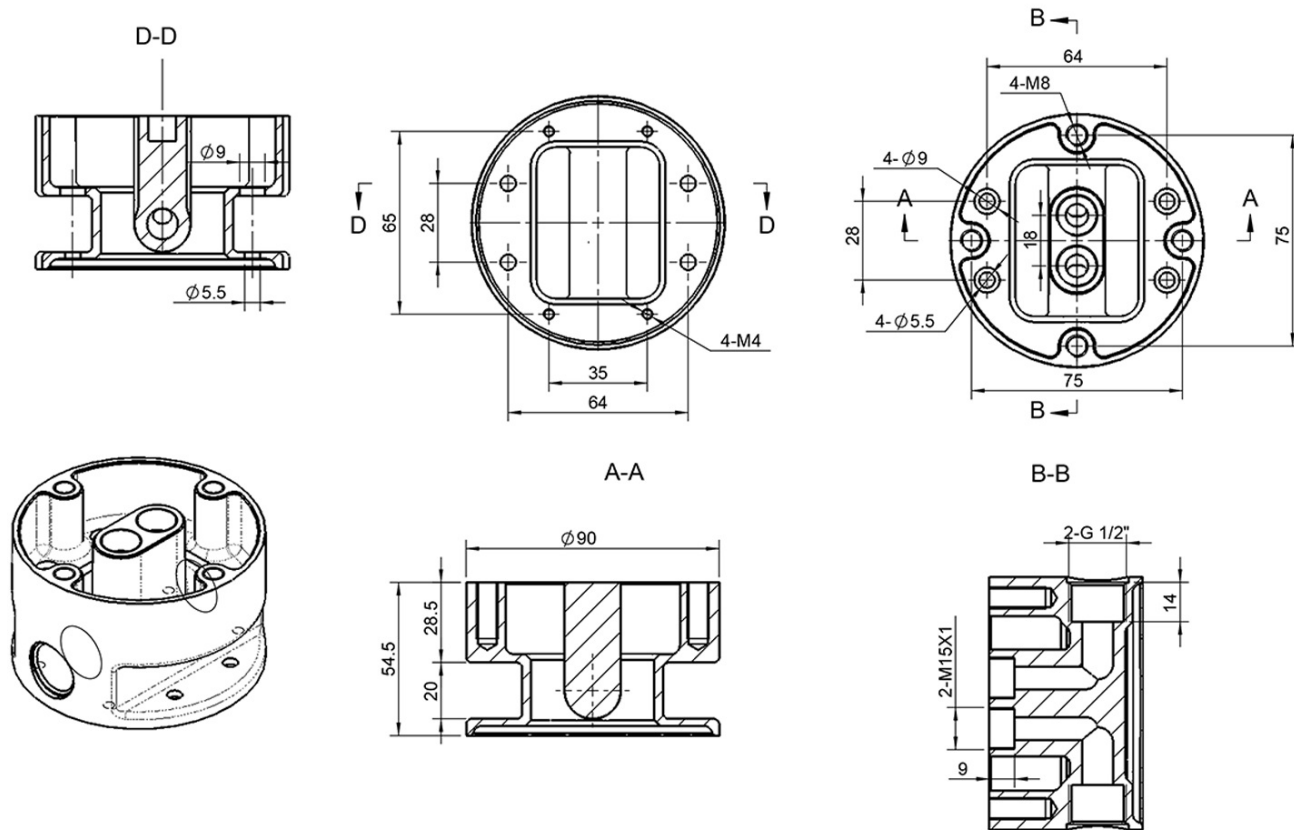

MINIMAL bateria wannowa do podłogi, stal nierdzewna mat

Kod: MI021

Podstawowe informacje

Marka: Sapho
Seria: MINIMAL

Rozmiary

Szerokość: 50 mm
Wysokość: 1013 mm
Głębokość: 246 mm

Właściwości

Kolor: Stal nierdzewna
Materiał: Stal nierdzewna
Kształt: Obłe
Instalacja: Do podłogi
Rodzaj sterowania: Głowica progresywna
Rodzaj przełącznika: Zintegrowany w uchwycie
Wysokość wypływu wody: 813 mm
Waga / szt.: 8.68 kg
Opakowanie: 1 szt.
Gwarancja: 6 lat

Części zamienne

Głowica mieszająca 40mm (MI021 starszy model, podnoszona dźwignia) (Kod: MI21K)
Głowica zamienna 40mm (MI021 nowy model, dźwignia się nie podnosi) (Kod: MI21KNM)
Wąż przyłączeniowy do baterii MI021, 1 szt. (Kod: NDMI021)

MINIMAL bateria wannowa do podłogi, stal nierdzewna mat

Karta techniczna

MINIMAL bateria wannowa do podłogi, stal nierdzewna
mat