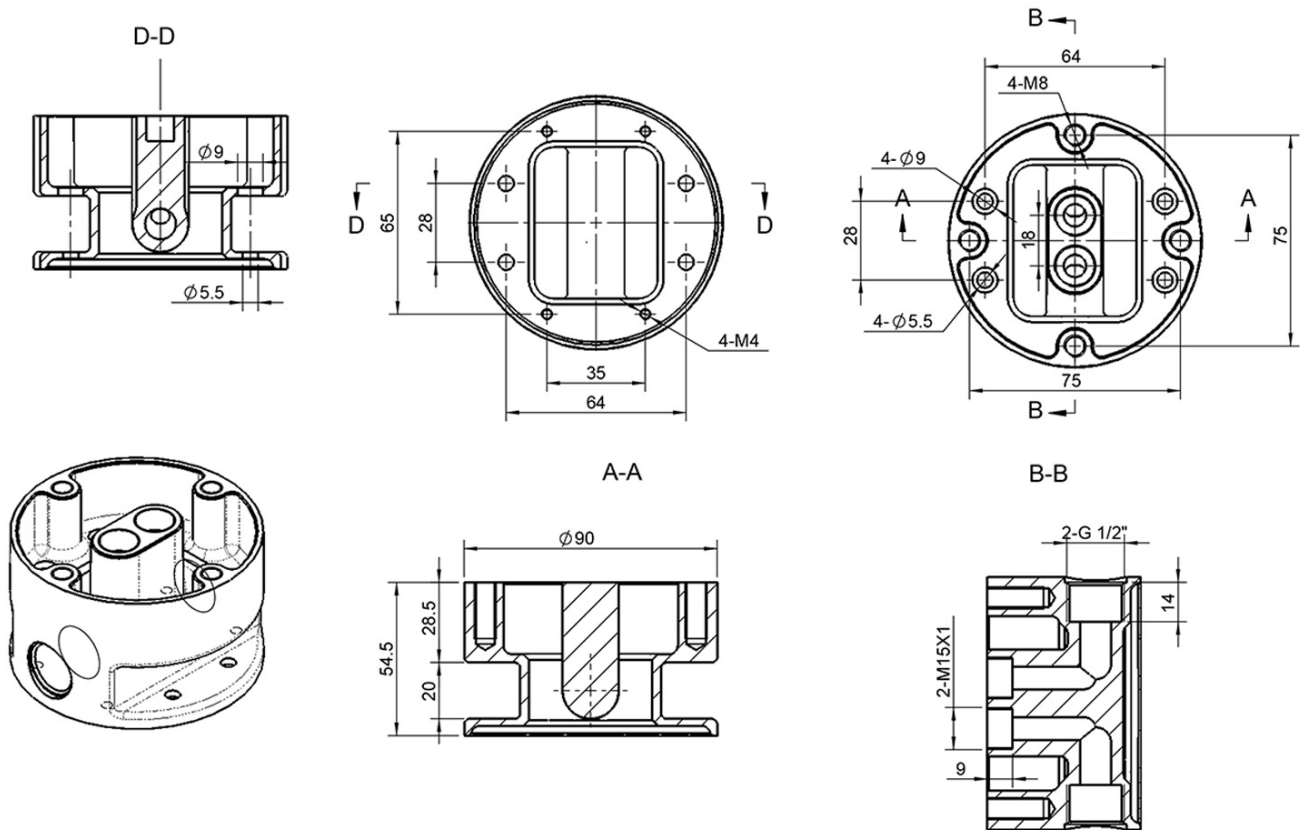

MINIMAL bateria wannowa do podłogi, stal nierdzewna mat

Kod: MI021

Podstawowe informacje

Marka: Sapho
Seria: MINIMAL

Rozmiary

Szerokość: 50 mm
Wysokość: 1013 mm
Głębokość: 246 mm

Właściwości

Kolor: Stal nierdzewna
Materiał: Stal nierdzewna
Kształt: Obłe
Instalacja: Do podłogi
Rodzaj sterowania: Głowica progresywna
Rodzaj przełącznika: Zintegrowany w uchwycie
Wysokość wypływu wody: 813 mm
Waga / szt.: 8.68 kg
Opakowanie: 1 szt.
Gwarancja: 6 lat

Części zamienne

Głowica mieszająca 40mm (MI021 starszy model, podnoszona dźwignia) (Kod: MI21K)
Głowica zamienna 40mm (MI021 nowy model, dźwignia się nie podnosi) (Kod: MI21KNM)
Wąż przyłączeniowy do baterii MI021, 1 szt. (Kod: NDMI021)

MINIMAL bateria wannowa do podłogi, stal nierdzewna
mat

Karta techniczna

MINIMAL bateria wannowa do podłogi, stal nierdzewna
mat