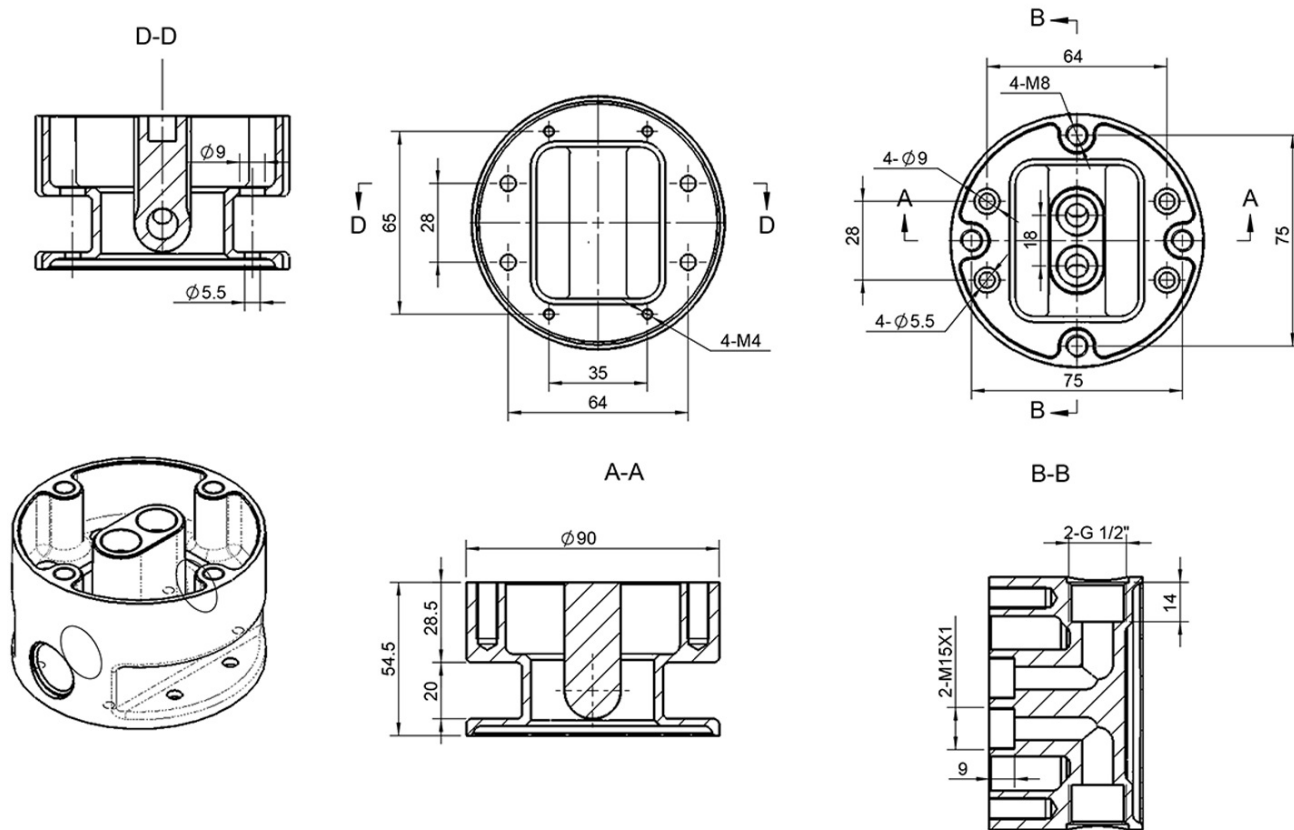

MINIMAL bateria wannowa do podłogi, stal nierdzewna mat

Kod: MI021

Podstawowe informacje

Marka: Sapho
Seria: MINIMAL

Rozmiary

Szerokość: 50 mm
Wysokość: 1013 mm
Głębokość: 246 mm

Właściwości

Kolor: Stal nierdzewna
Materiał: Stal nierdzewna
Kształt: Obłe
Instalacja: Do podłogi
Rodzaj sterowania: Głowica progresywna
Rodzaj przełącznika: Zintegrowany w uchwycie
Wysokość wypływu wody: 813 mm
Waga / szt.: 8.68 kg
Opakowanie: 1 szt.
Gwarancja: 6 lat

Części zamienne

Głowica mieszająca 40mm (MI021 starszy model, podnoszona dźwignia) (Kod: MI21K)
Głowica zamienna 40mm (MI021 nowy model, dźwignia się nie podnosi) (Kod: MI21KNM)
Wąż przyłączeniowy do baterii MI021, 1 szt. (Kod: NDMI021)

MINIMAL bateria wannowa do podłogi, stal nierdzewna
mat

Karta techniczna

MINIMAL bateria wannowa do podłogi, stal nierdzewna
mat