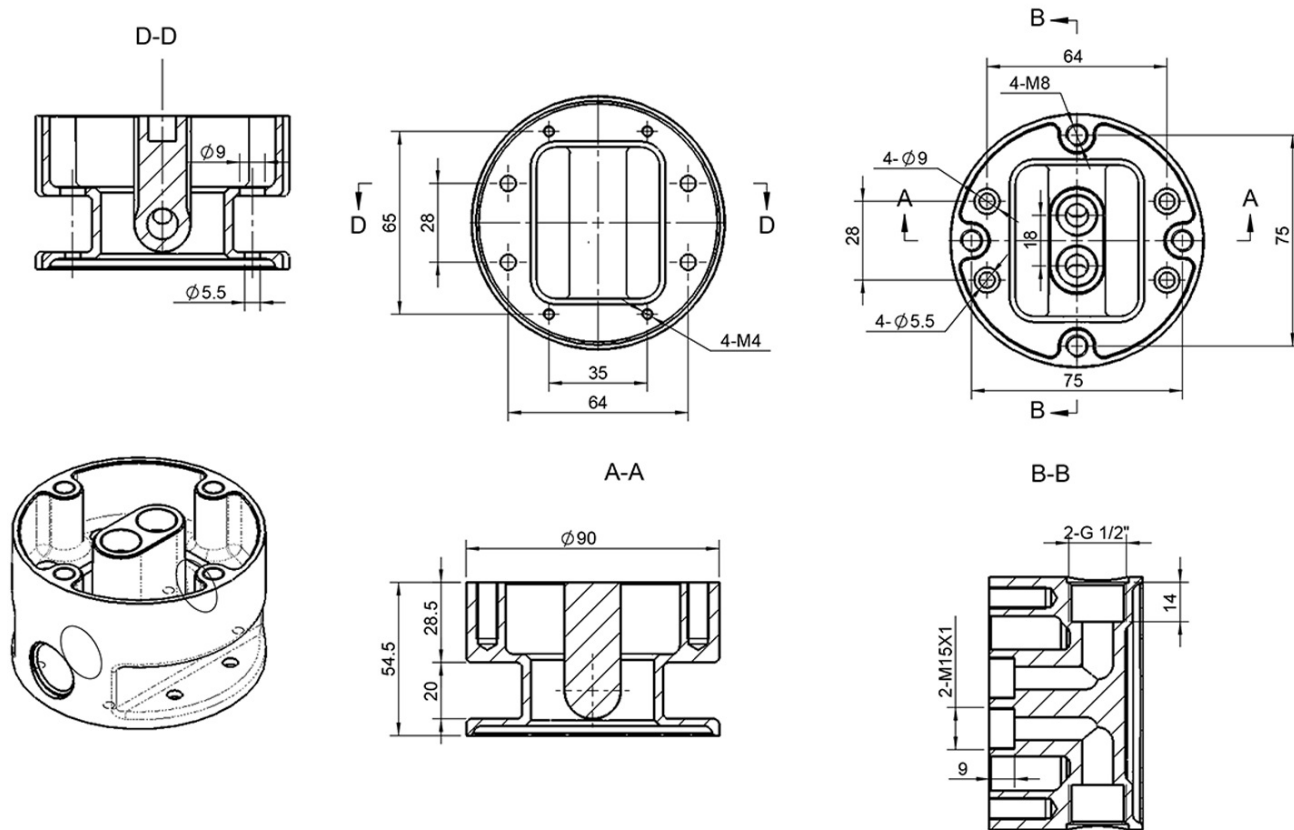

MINIMAL bateria wannowa do podłogi, stal nierdzewna
mat

Karta techniczna