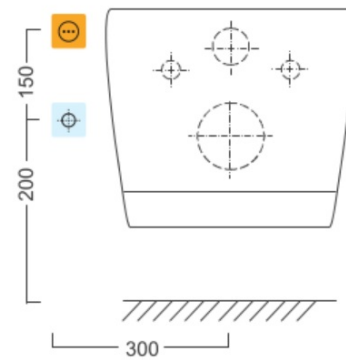

Kod: NB-1120D

Podstawowe informacje

Marka: Aqualine

Właściwości

Kolor: Biały
Materiał: Polypropylen
Kształt: Kształt-D
Wyposażenie: Soft Close (powolne opadanie)
Waga / szt.: 7.0 kg
Opakowanie: 1 szt.
Gwarancja: 2 lata

Karta techniczna

Option A

Option B

-  Electrical outlet
-  Cold water connection