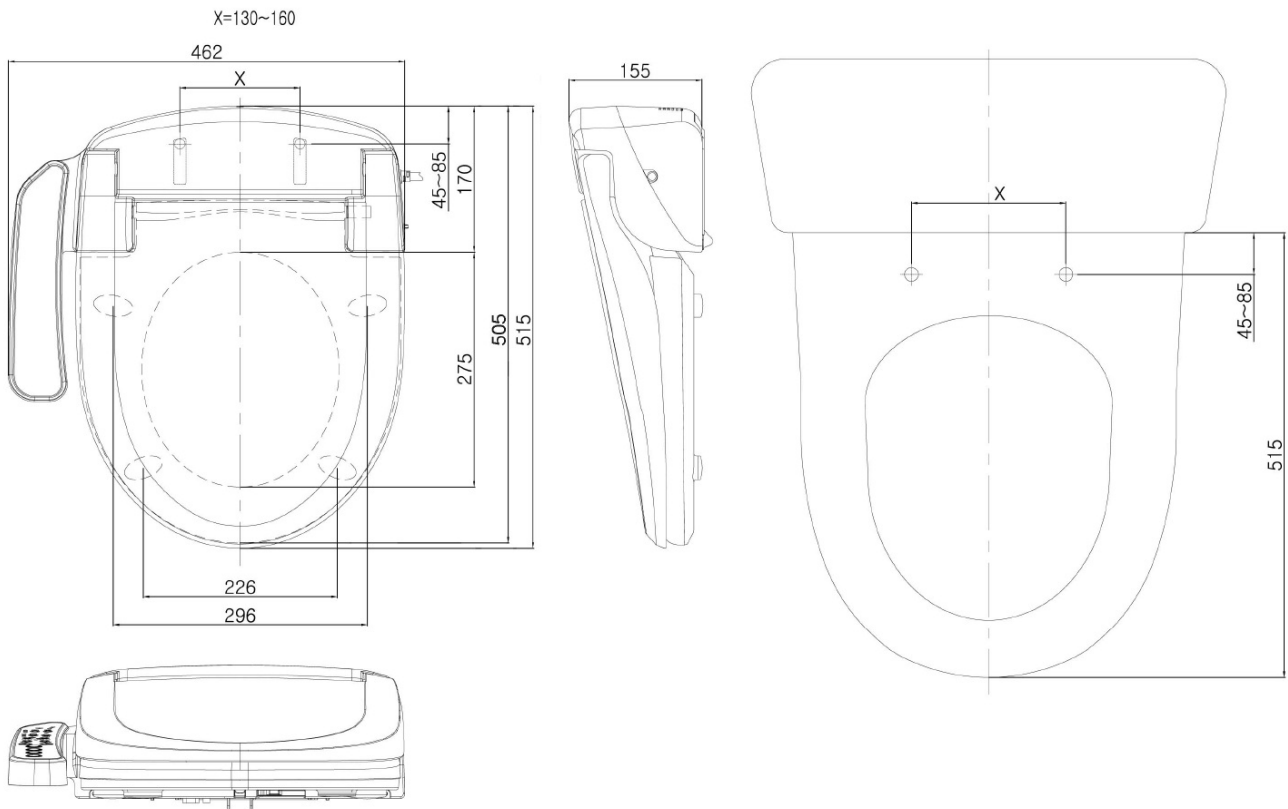

Kod: NB-1120D

Podstawowe informacje

Marka: Aqualine

Właściwości

Kolor: Biały
Materiał: Polypropylen
Kształt: Kształt-D
Wyposażenie: Soft Close (powolne opadanie)
Waga / szt.: 7.0 kg
Opakowanie: 1 szt.
Gwarancja: 2 lata

Karta techniczna

Option A

Option B

-  Electrical outlet
-  Cold water connection