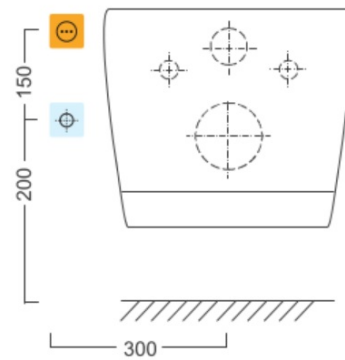

Kod: NB-1120D

Podstawowe informacje

Marka: Aqualine

Właściwości

Kolor: Biały
Materiał: Polypropylen
Kształt: Kształt-D
Wyposażenie: Soft Close (powolne opadanie)
Waga / szt.: 7.0 kg
Opakowanie: 1 szt.
Gwarancja: 2 lata

Karta techniczna

Option A

Option B

-  Electrical outlet
-  Cold water connection