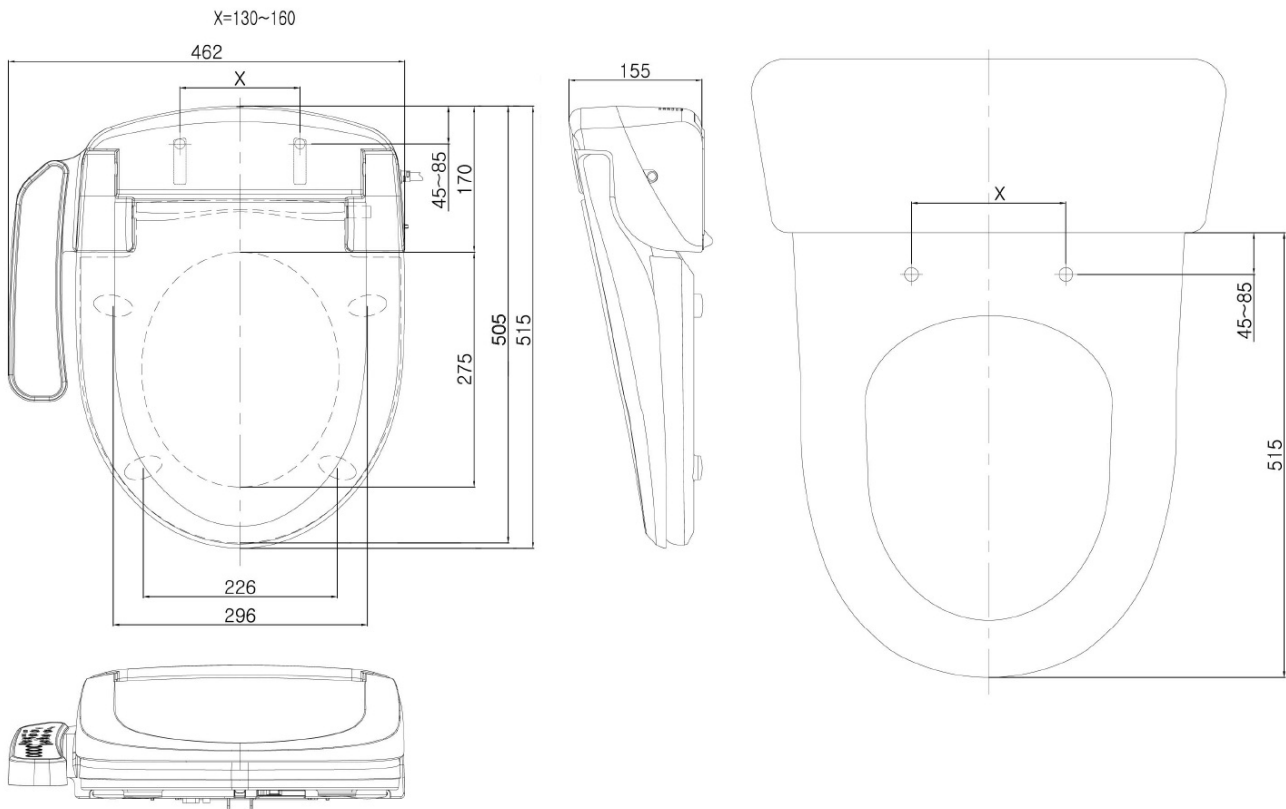

Kod: NB-1120D

Podstawowe informacje

Marka: Aqualine

Właściwości

Kolor: Biały
Materiał: Polypropylen
Kształt: Kształt-D
Wyposażenie: Soft Close (powolne opadanie)
Waga / szt.: 7.0 kg
Opakowanie: 1 szt.
Gwarancja: 2 lata

Karta techniczna

Option A

Option B

-  Electrical outlet
-  Cold water connection