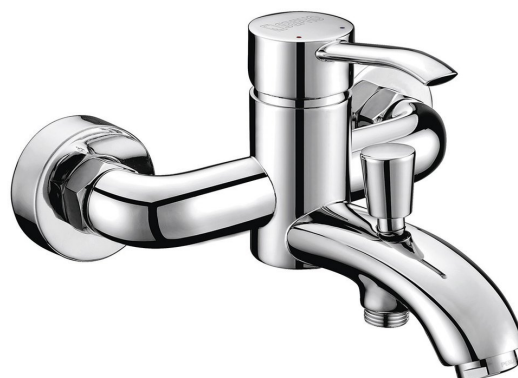

Kod: LK10

Podstawowe informacje

Marka: Sapho

Seria: LUKA

Rozmiary

Głębokość: 189 mm

Właściwości

Kolor: Chrom

Materiał: Mosiądz

Kształt: Obłe

Instalacja: Ścienna 150 mm

Rodzaj sterowania: Dźwignia

Rodzaj przełącznika: Ciśnieniowy z blokadą

Średnica głowicy: 35 mm

Waga / szt.: 2.12 kg

Opakowanie: 1 szt.

Gwarancja: 6 lat

Części zamienne

NEOPERL perlator z regulowanym sitkiem, gwint zewnętrzny M24x1, chrom (Kod: AERGIR)

Przełącznik z pilotem do baterii wannowej, chrom (Kod: NDLK10)

Perlator, gwint zewnętrzny M24x1, chrom (Kod: 3070.200)

Mimośrodny 1/2" x 3/4" para (Kod: ET654)

NEOPERL perlator Anticalc, gwint zewnętrzny M24x1cm, chrom (Kod: AER1G)

Głowica zamienna, 35mm, niska (Kod: 521601)

Karta techniczna