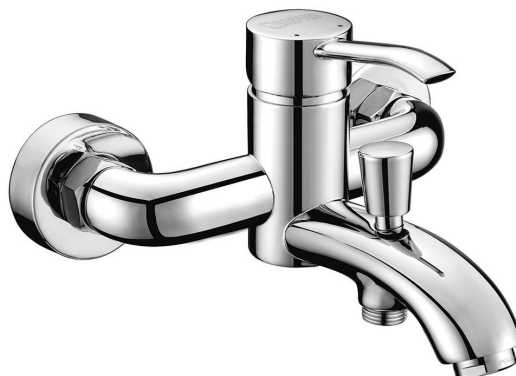

Kod: LK10

Podstawowe informacje

Marka: Sapho

Seria: LUKA

Rozmiary

Głębokość: 189 mm

Właściwości

Kolor: Chrom

Materiał: Mosiądz

Kształt: Obłe

Instalacja: Ścienna 150 mm

Rodzaj sterowania: Dźwignia

Rodzaj przełącznika: Ciśnieniowy z blokadą

Średnica głowicy: 35 mm

Waga / szt.: 2.12 kg

Opakowanie: 1 szt.

Gwarancja: 6 lat

Części zamienne

NEOPERL perlator z regulowanym sitkiem, gwint zewnętrzny M24x1, chrom (Kod: AERGIR)

Przełącznik z pilotem do baterii wannowej, chrom (Kod: NDLK10)

Perlator, gwint zewnętrzny M24x1, chrom (Kod: 3070.200)

Mimośrodowy 1/2" x 3/4" para (Kod: ET654)

NEOPERL perlator Anticalc, gwint zewnętrzny M24x1cm, chrom (Kod: AER1G)

Głowica zamienna, 35mm, niska (Kod: 521601)

Karta techniczna