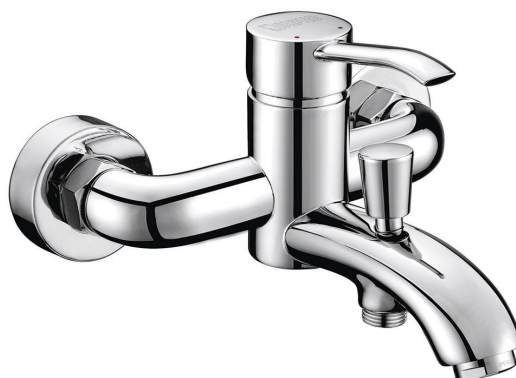

Kod: LK10

Podstawowe informacje

Marka: Sapho

Seria: LUKA

Rozmiary

Głębokość: 189 mm

Właściwości

Kolor: Chrom

Materiał: Mosiądz

Kształt: Obłe

Instalacja: Ścienna 150 mm

Rodzaj sterowania: Dźwignia

Rodzaj przełącznika: Ciśnieniowy z blokadą

Średnica głowicy: 35 mm

Waga / szt.: 2.12 kg

Opakowanie: 1 szt.

Gwarancja: 6 lat

Części zamienne

NEOPERL perlator z regulowanym sitkiem, gwint zewnętrzny M24x1, chrom (Kod: AERGIR)

Przełącznik z pilotem do baterii wannowej, chrom (Kod: NDLK10)

Perlator, gwint zewnętrzny M24x1, chrom (Kod: 3070.200)

Mimośrodowy 1/2" x 3/4" para (Kod: ET654)

NEOPERL perlator Anticalc, gwint zewnętrzny M24x1cm, chrom (Kod: AER1G)

Głowica zamienna, 35mm, niska (Kod: 521601)

Karta techniczna