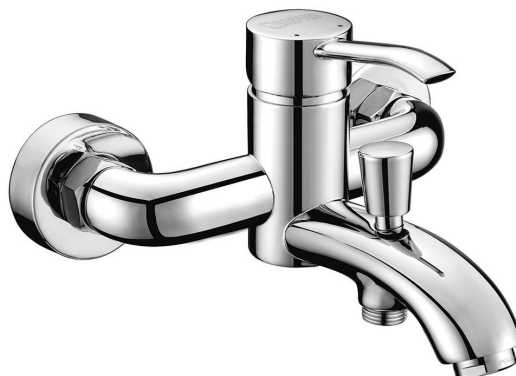

## Podstawowe informacje

Marka: Sapho

Seria: LUKA

## Właściwości

Kolor: Chrom

Materiał: Mosiądz

Kształt: Obłe

Instalacja: Ścienna 150 mm

Rodzaj sterowania: Dźwignia

Rodzaj przełącznika: Ciśnieniowy z blokadą

Średnica głowicy: 35 mm

## Części zamienne

NEOPERL perlator z regulowanym sitkiem, gwint zewnętrzny M24x1, chrom (Kod: AERGIR)

Przełącznik z pilotem do baterii wannowej, chrom (Kod: NDLK10)

Perlator, gwint zewnętrzny M24x1, chrom (Kod: 3070.200)

Mimośrodowy 1/2" x 3/4" para (Kod: ET654)

NEOPERL perlator Anticalc, gwint zewnętrzny M24x1cm, chrom (Kod: AER1G)

Głowica zamienna, 35mm, niska (Kod: 521601)

Karta techniczna