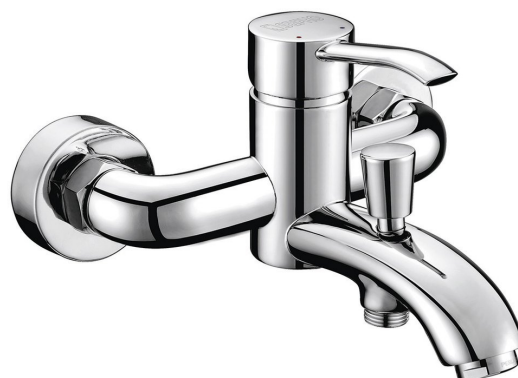

## Podstawowe informacje

Marka: Sapho

Seria: LUKA

## Właściwości

Kolor: Chrom

Materiał: Mosiądz

Kształt: Obłe

Instalacja: Ścienna 150 mm

Rodzaj sterowania: Dźwignia

Rodzaj przełącznika: Ciśnieniowy z blokadą

Średnica głowicy: 35 mm

## Części zamienne

NEOPERL perlator z regulowanym sitkiem, gwint zewnętrzny M24x1, chrom (Kod: AERGIR)

Przełącznik z pilotem do baterii wannowej, chrom (Kod: NDLK10)

Perlator, gwint zewnętrzny M24x1, chrom (Kod: 3070.200)

Mimośrodry 1/2" x 3/4" para (Kod: ET654)

NEOPERL perlator Anticalc, gwint zewnętrzny M24x1cm, chrom (Kod: AER1G)

Głowica zamienna, 35mm, niska (Kod: 521601)

Karta techniczna