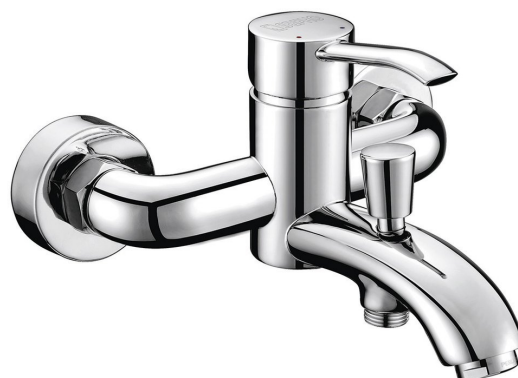

Kod: LK10

Podstawowe informacje

Marka: Sapho

Seria: LUKA

Rozmiary

Głębokość: 189 mm

Właściwości

Kolor: Chrom

Materiał: Mosiądz

Kształt: Obłe

Instalacja: Ścienna 150 mm

Rodzaj sterowania: Dźwignia

Rodzaj przełącznika: Ciśnieniowy z blokadą

Średnica głowicy: 35 mm

Waga / szt.: 2.12 kg

Opakowanie: 1 szt.

Gwarancja: 6 lat

Części zamienne

NEOPERL perlator z regulowanym sitkiem, gwint zewnętrzny M24x1, chrom (Kod: AERGIR)

Przełącznik z pilotem do baterii wannowej, chrom (Kod: NDLK10)

Perlator, gwint zewnętrzny M24x1, chrom (Kod: 3070.200)

Mimośrodowy 1/2" x 3/4" para (Kod: ET654)

NEOPERL perlator Anticalc, gwint zewnętrzny M24x1cm, chrom (Kod: AER1G)

Głowica zamienna, 35mm, niska (Kod: 521601)

Karta techniczna