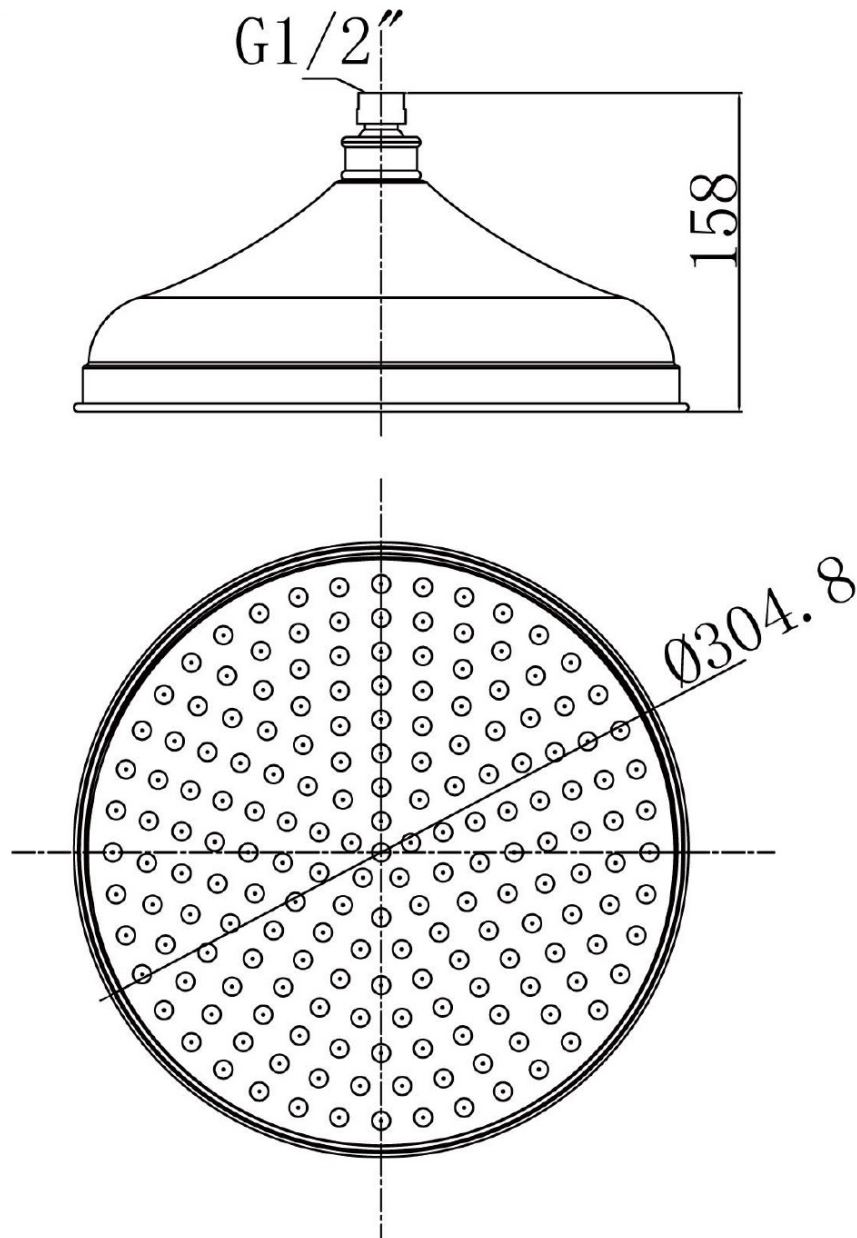

Karta techniczna

181pcs nozzles