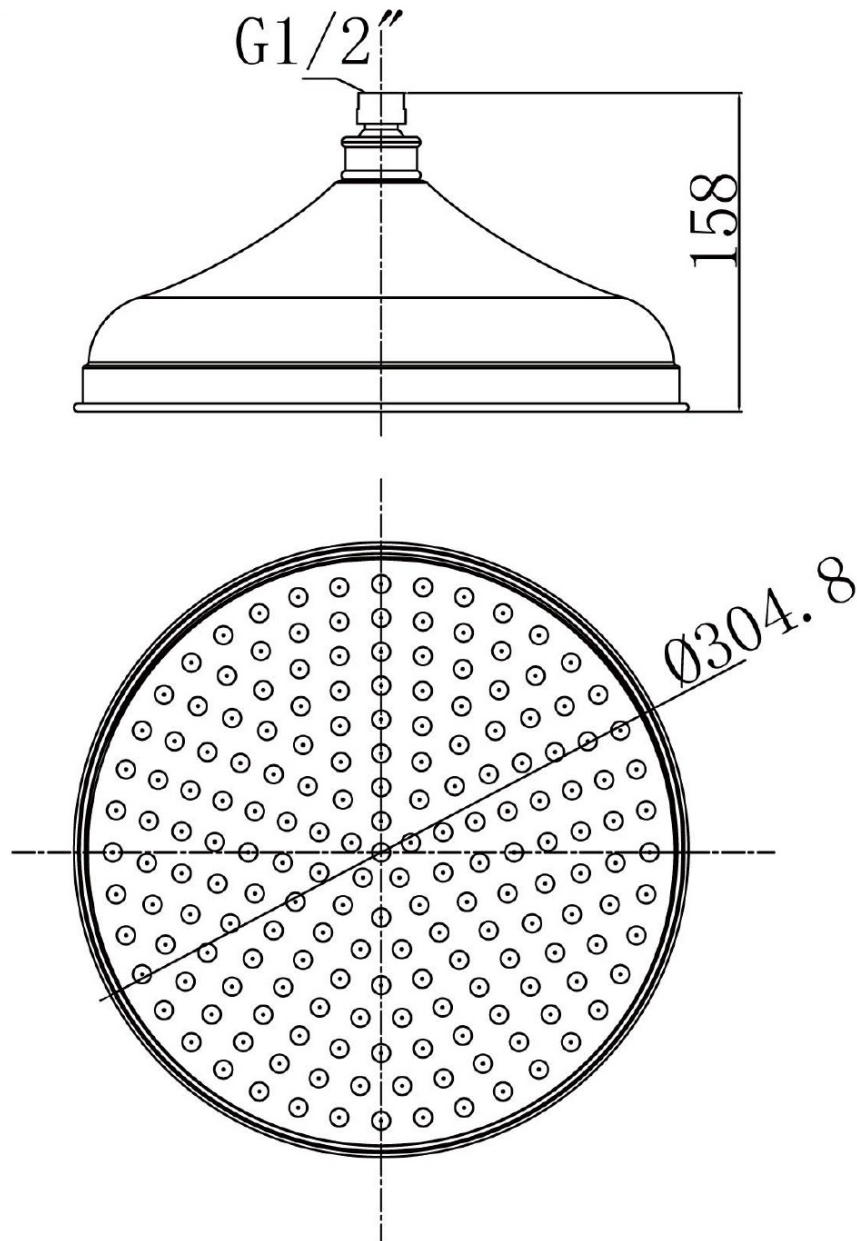

Karta techniczna

181pcs nozzles