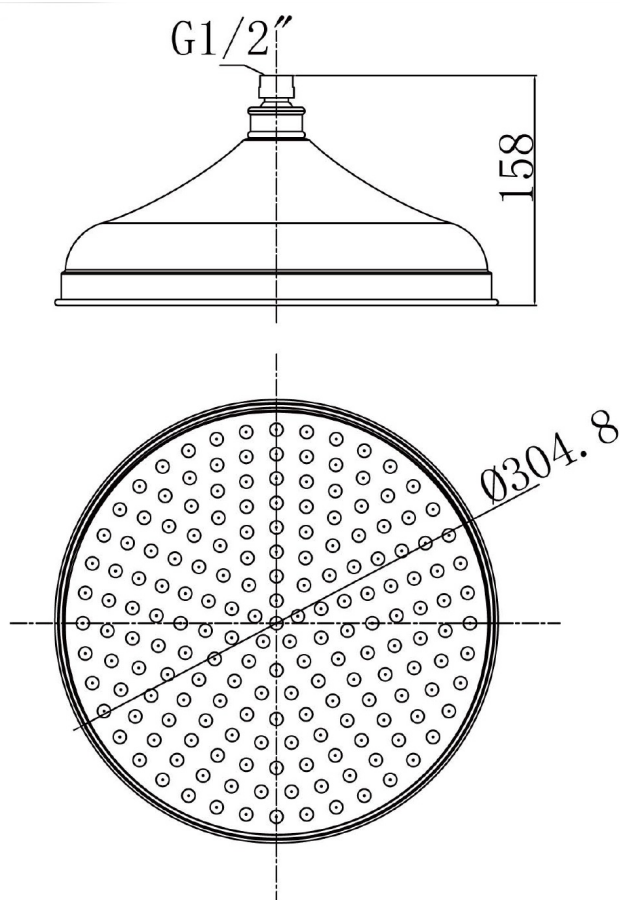

RETRO deszczownia, średnica 305mm, chrom

SAPHO

Kod: AQ785

Rozmiary

Średnica: 305 mm

Wysokość: 158 mm

Właściwości

Kolor: Chrom

Materiał: Mosiądz

Gwarancja: 2 lata

Karta techniczna

181pcs nozzles