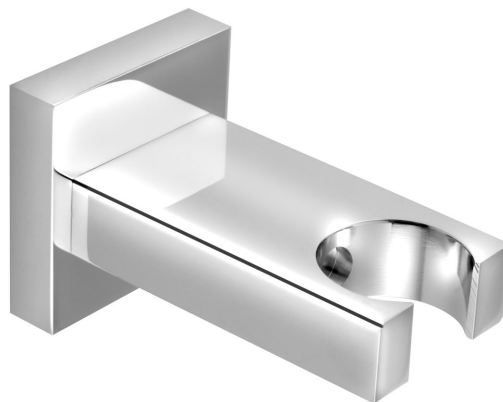

Kod: AQ586

Podstawowe informacje

Marka: Sapho

Rozmiary

Szerokość: 44 mm

Wysokość: 44 mm

Głębokość: 75 mm

Właściwości

Kolor: Chrom

Materiał: Mosiądz

Kształt: Kanciaste

Instalacja: Ścienne

Wyposażenie: Stałe

Waga / szt.: 0.27 kg

Opakowanie: 1 szt.

Gwarancja: 2 lata

Części zamienne

UAK 6 komplet do mocowania akcesoriów łazienkowych, Śruba 4,5x60 (Kod: 40015)

Karta techniczna