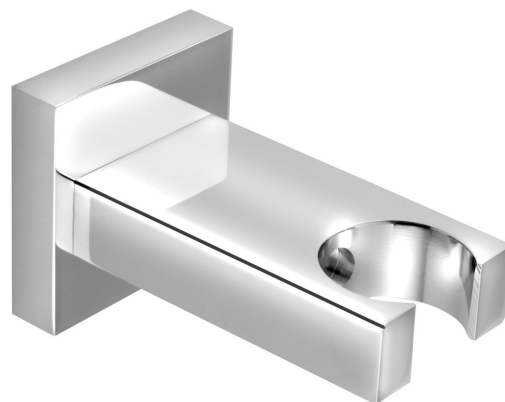

Uchwyt prysznic, chrom

Kod: AQ586

Rozmiary

Szerokość: 44 mm

Wysokość: 44 mm

Głębokość: 75 mm

Właściwości

Kolor: Chrom

Materiał: Mosiądz

Gwarancja: 2 lata

Karta techniczna