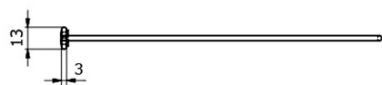

Karta techniczna