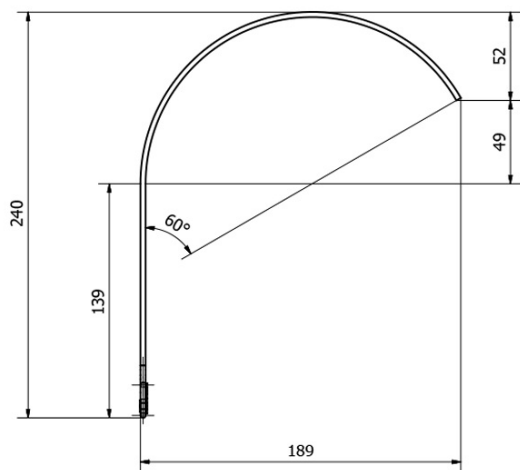

Kod: ED877

Podstawowe informacje

Marka: Sapho
Seria: FROMT

Rozmiary

Szerokość: 770 mm

Właściwości

Materiał: Aluminium
Typ oświetlenia: LED
Sterowanie oświetleniem: Nie zawiera
Stopień ochrony: IP67
Napięcie: 230 V
Moc: 12 W
Kolor LED: Neutralny (4 000 - 5 000 K)
Luminacja: 860 lm
Waga / szt.: 0.65 kg
Opakowanie: 1 szt.
Gwarancja: 2 lata

Karta techniczna

A (2 : 1)