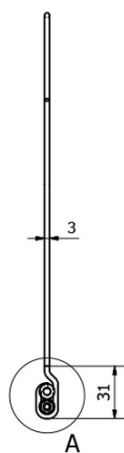

Kod: ED877

Podstawowe informacje

Marka: Sapho
Seria: FROMT

Rozmiary

Szerokość: 770 mm

Właściwości

Materiał: Aluminium
Typ oświetlenia: LED
Sterowanie oświetleniem: Nie zawiera
Stopień ochrony: IP67
Napięcie: 230 V
Moc: 12 W
Kolor LED: Neutralny (4 000 - 5 000 K)
Luminacja: 860 lm
Waga / szt.: 0.65 kg
Opakowanie: 1 szt.
Gwarancja: 2 lata

Karta techniczna

A (2 : 1)