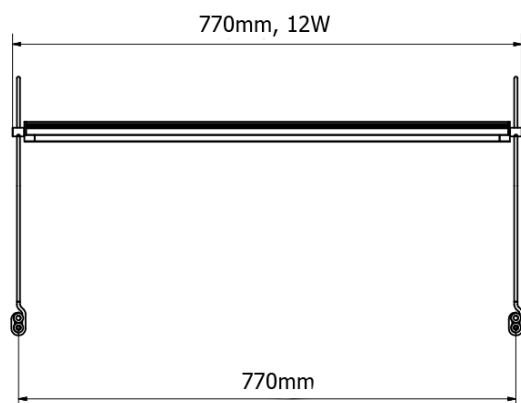

Kod: ED877

Podstawowe informacje

Marka: Sapho
Seria: FROMT

Rozmiary

Szerokość: 770 mm

Właściwości

Materiał: Aluminium
Typ oświetlenia: LED
Sterowanie oświetleniem: Nie zawiera
Stopień ochrony: IP67
Napięcie: 230 V
Moc: 12 W
Kolor LED: Neutralny (4 000 - 5 000 K)
Luminacja: 860 lm
Waga / szt.: 0.65 kg
Opakowanie: 1 szt.
Gwarancja: 2 lata

Karta techniczna

A (2 : 1)