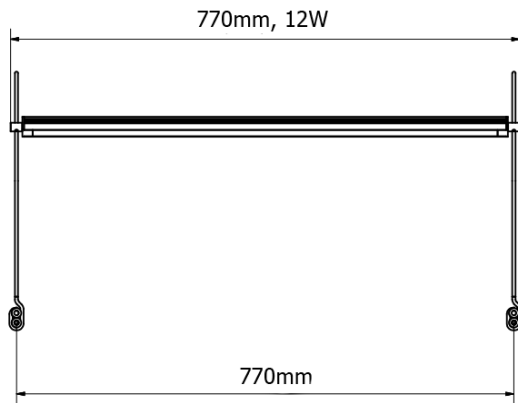

Kod: ED877

Podstawowe informacje

Marka: Sapho
Seria: FROMT

Rozmiary

Szerokość: 770 mm

Właściwości

Materiał: Aluminium
Typ oświetlenia: LED
Sterowanie oświetleniem: Nie zawiera
Stopień ochrony: IP67
Napięcie: 230 V
Moc: 12 W
Kolor LED: Neutralny (4 000 - 5 000 K)
Luminacja: 860 lm
Waga / szt.: 0.65 kg
Opakowanie: 1 szt.
Gwarancja: 2 lata

Karta techniczna

A (2 : 1)