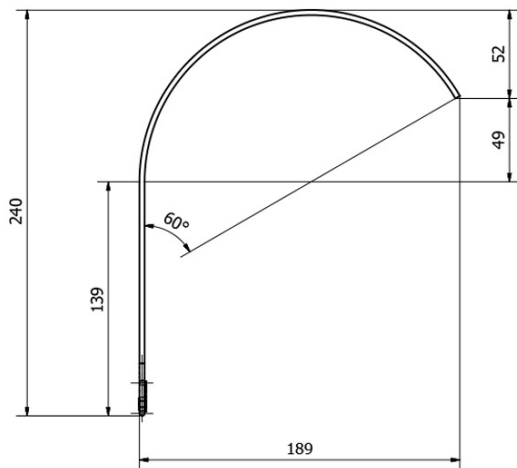

Kod: ED877

Podstawowe informacje

Marka: Sapho
Seria: FROMT

Rozmiary

Szerokość: 770 mm

Właściwości

Materiał: Aluminium
Typ oświetlenia: LED
Sterowanie oświetleniem: Nie zawiera
Stopień ochrony: IP67
Napięcie: 230 V
Moc: 12 W
Kolor LED: Neutralny (4 000 - 5 000 K)
Luminacja: 860 lm
Waga / szt.: 0.65 kg
Opakowanie: 1 szt.
Gwarancja: 2 lata

Karta techniczna

A (2 : 1)