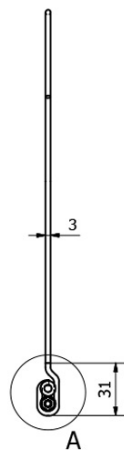

Kod: ED877

Podstawowe informacje

Marka: Sapho
Seria: FROMT

Rozmiary

Szerokość: 770 mm

Właściwości

Materiał: Aluminium
Typ oświetlenia: LED
Sterowanie oświetleniem: Nie zawiera
Stopień ochrony: IP67
Napięcie: 230 V
Moc: 12 W
Kolor LED: Neutralny (4 000 - 5 000 K)
Luminacja: 860 lm
Waga / szt.: 0.65 kg
Opakowanie: 1 szt.
Gwarancja: 2 lata

Karta techniczna

A (2 : 1)