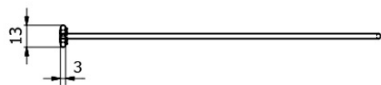

Karta techniczna