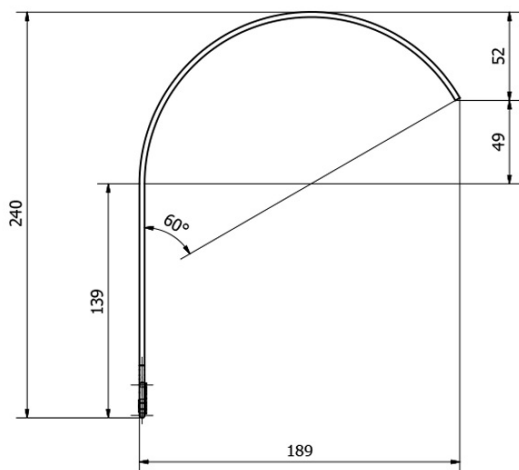

Kod: ED877

**Podstawowe informacje**

Marka: Sapho  
Seria: FROMT

**Rozmiary**

Szerokość: 770 mm

**Właściwości**

Materiał: Aluminium  
Typ oświetlenia: LED  
Sterowanie oświetleniem: Nie zawiera  
Stopień ochrony: IP67  
Napięcie: 230 V  
Moc: 12 W  
Kolor LED: Neutralny (4 000 - 5 000 K)  
Luminacja: 860 lm  
Waga / szt.: 0.65 kg  
Opakowanie: 1 szt.  
Gwarancja: 2 lata

Karta techniczna

A (2 : 1)