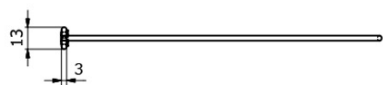

Karta techniczna