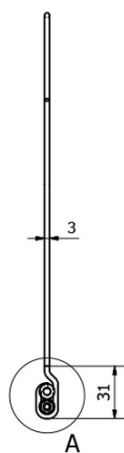

Kod: ED877

**Podstawowe informacje**

Marka: Sapho  
Seria: FROMT

**Rozmiary**

Szerokość: 770 mm

**Właściwości**

Materiał: Aluminium  
Typ oświetlenia: LED  
Sterowanie oświetleniem: Nie zawiera  
Stopień ochrony: IP67  
Napięcie: 230 V  
Moc: 12 W  
Kolor LED: Neutralny (4 000 - 5 000 K)  
Luminacja: 860 lm  
Waga / szt.: 0.65 kg  
Opakowanie: 1 szt.  
Gwarancja: 2 lata

Karta techniczna

A (2 : 1)