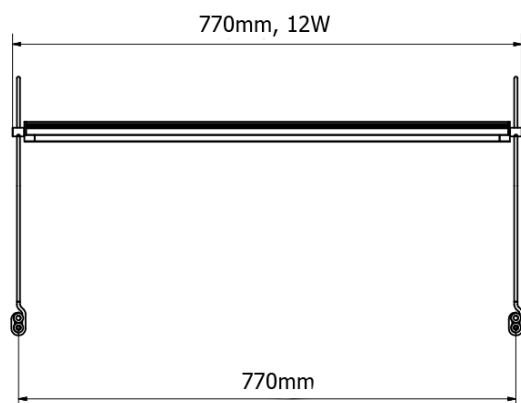

Kod: ED877

**Podstawowe informacje**

Marka: Sapho  
Seria: FROMT

**Rozmiary**

Szerokość: 770 mm

**Właściwości**

Materiał: Aluminium  
Typ oświetlenia: LED  
Sterowanie oświetleniem: Nie zawiera  
Stopień ochrony: IP67  
Napięcie: 230 V  
Moc: 12 W  
Kolor LED: Neutralny (4 000 - 5 000 K)  
Luminacja: 860 lm  
Waga / szt.: 0.65 kg  
Opakowanie: 1 szt.  
Gwarancja: 2 lata

Karta techniczna

A (2 : 1)