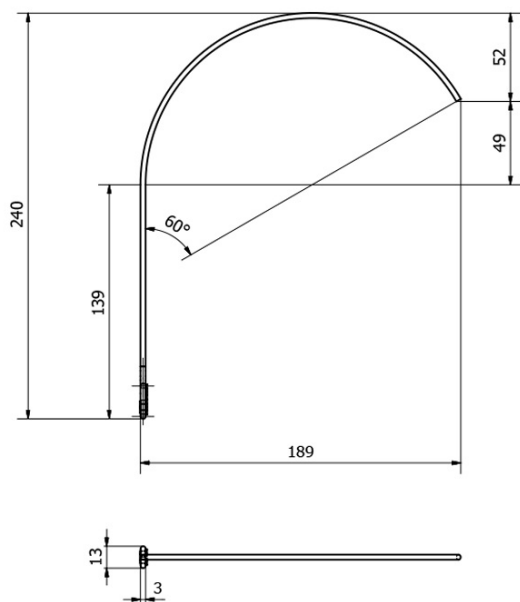

Kod: ED847

Rozmiary
Szerokość: 470 mm

Właściwości
Materiał: Aluminium
Gwarancja: 2 lata

Karta techniczna

A (2 : 1)