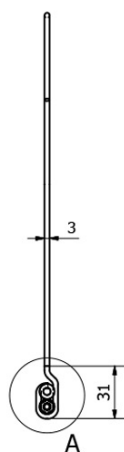

Kod: ED847

Rozmiary
Szerokość: 470 mm

Właściwości
Materiał: Aluminium
Gwarancja: 2 lata

Karta techniczna

A (2 : 1)