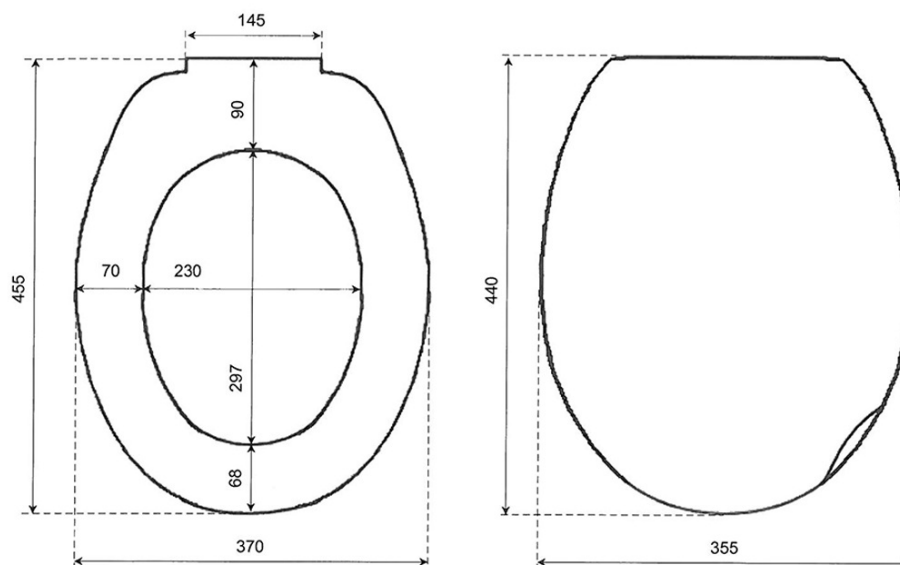

Kod: ST262

Podstawowe informacje

Marka: Aqualine

Rozmiary

Szerokość: 370 mm

Głębokość: 455 mm

Właściwości

Kolor: Biały

Materiał: Polypropylen

Kształt: Obły

Waga / szt.: 0.82 kg

Opakowanie: 1 szt.

Gwarancja: 2 lata

Karta techniczna

155 mm.

190-120 mm.

X 4