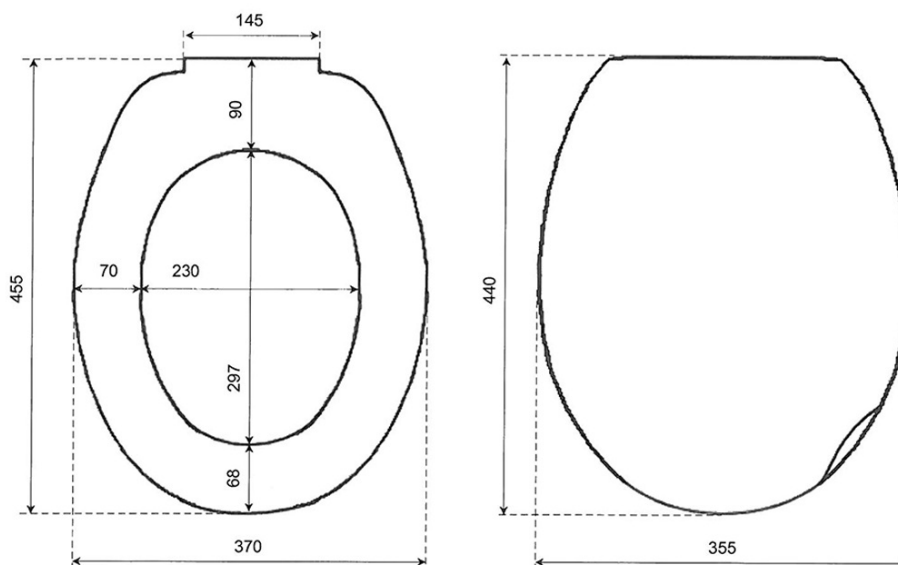

Kod: ST262

Podstawowe informacje

Marka: Aqualine

Rozmiary

Szerokość: 370 mm

Głębokość: 455 mm

Właściwości

Kolor: Biały

Materiał: Polypropylen

Kształt: Obły

Waga / szt.: 0.82 kg

Opakowanie: 1 szt.

Gwarancja: 2 lata

Karta techniczna

155 mm.

190-120 mm.

X 4