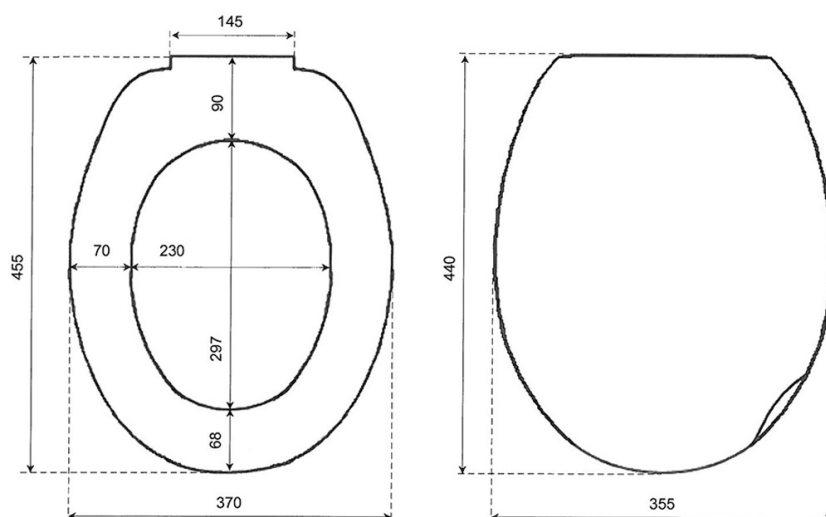

ALICANTE deska WC, biały

Kod: ST262

Rozmiary

Szerokość: 370 mm

Głębokość: 455 mm

Właściwości

Kolor: Biały

Materiał: Polypropylen

Gwarancja: 2 lata

Karta techniczna

155
mm.

190-120
mm.

X 4