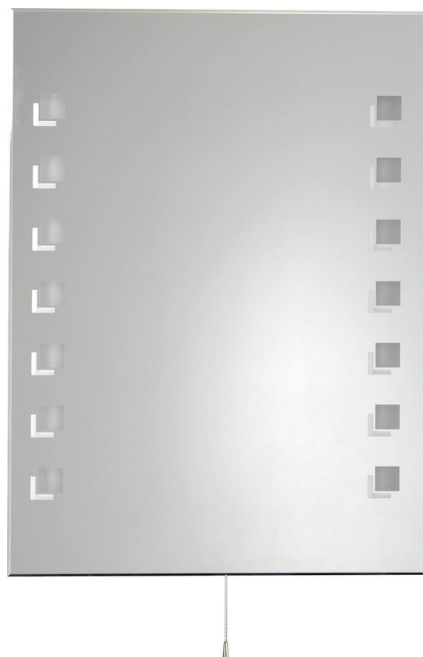

Lustro 600x800mm, podświetlane

Kod: ATH26

Rozmiary

Szerokość: 600 mm

Wysokość: 800 mm

Właściwości

Materiał: Aluminium

Gwarancja: 2 lata