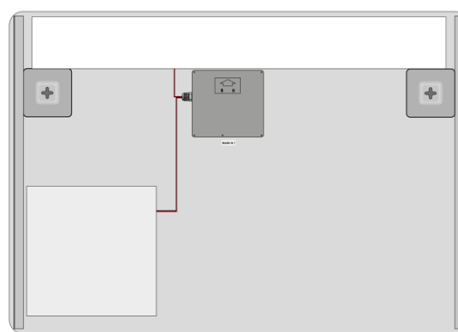

## Rozmiary

Szerokość: 1000 mm  
Wysokość: 700 mm

## Właściwości

Typ lustra: Lustro z lusterkiem kosmetycznym, Lustro z oświetleniem  
Kształt: Prostokątna  
Sterowanie oświetleniem: Nie zawiera  
Stopień ochrony: IP44  
Kolor LED: Neutralny (4 000 - 5 000 K)  
Luminacja: 1071 lm  
Żywotność (LED): 30000 godzin  
Wyposażenie: Ochrona przed korozją  
Waga / szt.: 10.65 kg  
Opakowanie: 1 szt.  
Gwarancja: 2 lata

## Części zamienne

Sterownik LED 20W (Kod: SLT20)

Karta techniczna

DEPTH: 35mm