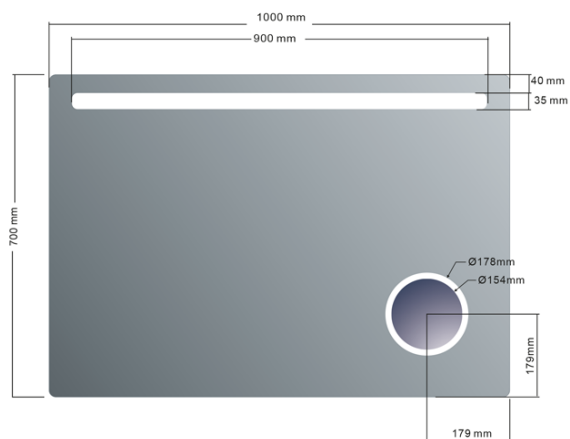

## Rozmiary

Szerokość: 1000 mm  
Wysokość: 700 mm

## Właściwości

Typ lustra: Lustro z lusterkiem kosmetycznym, Lustro z oświetleniem  
Kształt: Prostokątna  
Sterowanie oświetleniem: Nie zawiera  
Stopień ochrony: IP44  
Kolor LED: Neutralny (4 000 - 5 000 K)  
Luminacja: 1071 lm  
Żywotność (LED): 30000 godzin  
Wyposażenie: Ochrona przed korozją  
Waga / szt.: 10.65 kg  
Opakowanie: 1 szt.  
Gwarancja: 2 lata

## Części zamienne

Sterownik LED 20W (Kod: SLT20)

Karta techniczna

DEPTH: 35mm