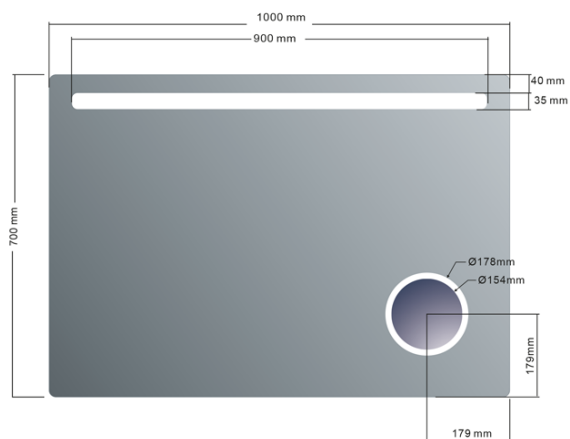

Lustro ASTRO z oświetleniem LED 1000x700mm, lustro kosmetyczne

Kod: MIRL4

Podstawowe informacje

Marka: Sapho
Seria: ASTRO

Rozmiary

Szerokość: 1000 mm
Wysokość: 700 mm

Właściwości

Typ lustra: Lustro z lusterkiem kosmetycznym, Lustro z oświetleniem
Kształt: Prostokątna
Sterowanie oświetleniem: Nie zawiera
Stopień ochrony: IP44
Kolor LED: Neutralny (4 000 - 5 000 K)
Luminacja: 1071 lm
Żywotność (LED): 30000 godzin
Wyposażenie: Ochrona przed korozją
Waga / szt.: 10.65 kg
Opakowanie: 1 szt.
Gwarancja: 2 lata

Części zamienne

Sterownik LED 20W (Kod: SLT20)

Karta techniczna

DEPTH: 35mm