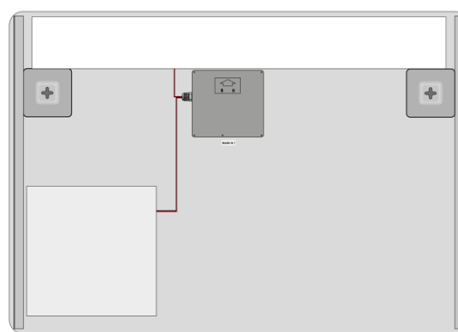

Lustro ASTRO z oświetleniem LED 1000x700mm, lustro kosmetyczne

Kod: MIRL4

Podstawowe informacje

Marka: Sapho
Seria: ASTRO

Rozmiary

Szerokość: 1000 mm
Wysokość: 700 mm

Właściwości

Typ lustra: Lustro z lusterkiem kosmetycznym, Lustro z oświetleniem
Kształt: Prostokątna
Sterowanie oświetleniem: Nie zawiera
Stopień ochrony: IP44
Kolor LED: Neutralny (4 000 - 5 000 K)
Luminacja: 1071 lm
Żywotność (LED): 30000 godzin
Wyposażenie: Ochrona przed korozją
Waga / szt.: 10.65 kg
Opakowanie: 1 szt.
Gwarancja: 2 lata

Części zamienne

Sterownik LED 20W (Kod: SLT20)

Karta techniczna

DEPTH: 35mm