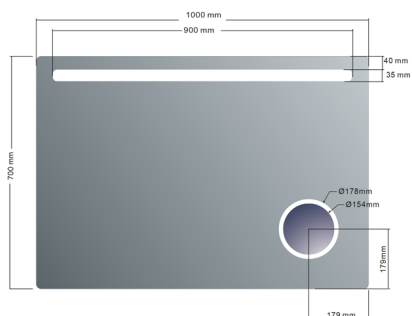

Lustro ASTRO z oświetleniem LED 1000x700mm, lustro kosmetyczne

Kod: MIRL4

Rozmiary

Szerokość: 1000 mm

Wysokość: 700 mm

Właściwości

Gwarancja: 2 lata

Karta techniczna

DEPTH: 35mm