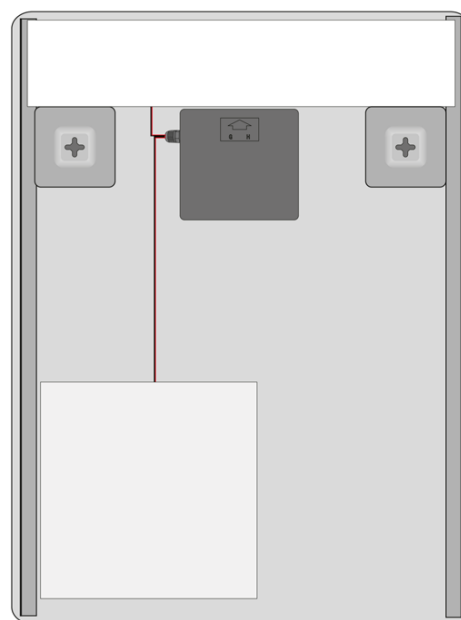

## Rozmiary

Szerokość: 600 mm  
Wysokość: 800 mm

## Właściwości

Typ lustra: Lustro z lusterkiem kosmetycznym, Lustro z oświetleniem  
Kształt: Prostokątna  
Sterowanie oświetleniem: Nie zawiera  
Stopień ochrony: IP44  
Kolor LED: Neutralny (4 000 - 5 000 K)  
Luminacja: 798 lm  
Żywotność (LED): 30000 godzin  
Wyposażenie: Ochrona przed korozją  
Waga / szt.: 7.3 kg  
Opakowanie: 1 szt.  
Gwarancja: 2 lata

## Części zamienne

Sterownik LED 20W (Kod: SLT20)

Karta techniczna

DEPTH: 35mm