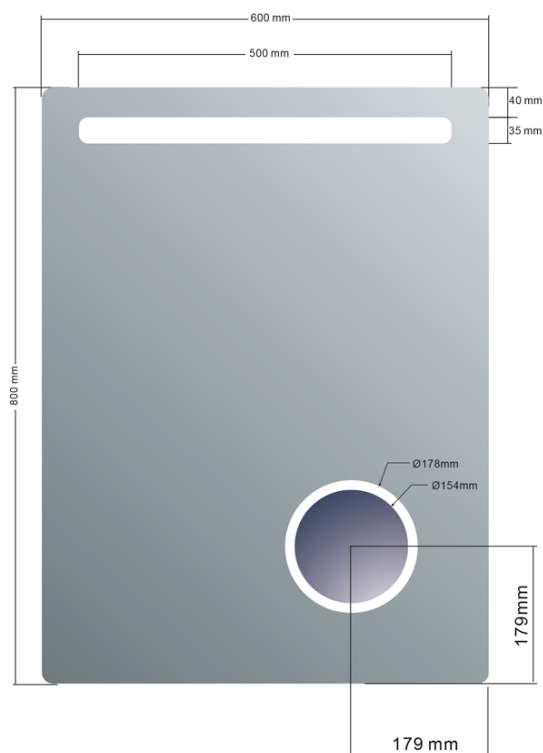

# Lustro ASTRO z oświetleniem LED 600x800mm, lustro kosmetyczne

Kod: MIRL2

## Rozmiary

Szerokość: 600 mm  
Wysokość: 800 mm

## Właściwości

Typ lustra: Lustro z lusterkiem kosmetycznym, Lustro z oświetleniem  
Kształt: Prostokątna  
Sterowanie oświetleniem: Nie zawiera  
Stopień ochrony: IP44  
Kolor LED: Neutralny (4 000 - 5 000 K)  
Luminacja: 798 lm  
Żywotność (LED): 30000 godzin  
Wyposażenie: Ochrona przed korozją  
Waga / szt.: 7.3 kg  
Opakowanie: 1 szt.  
Gwarancja: 2 lata

## Części zamienne

Sterownik LED 20W (Kod: SLT20)

Karta techniczna

DEPTH: 35mm