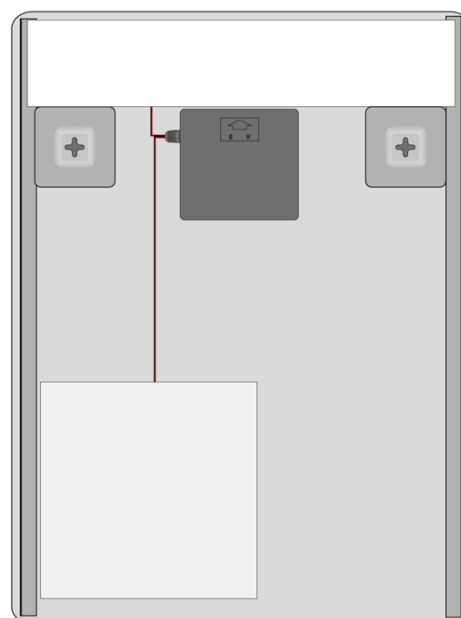

Lustro ASTRO z oświetleniem LED 600x800mm, lustro kosmetyczne

Kod: MIRL2

Podstawowe informacje

Marka: Sapho
Seria: ASTRO

Rozmiary

Szerokość: 600 mm
Wysokość: 800 mm

Właściwości

Typ lustra: Lustro z lusterkiem kosmetycznym, Lustro z oświetleniem
Kształt: Prostokątna
Sterowanie oświetleniem: Nie zawiera
Stopień ochrony: IP44
Kolor LED: Neutralny (4 000 - 5 000 K)
Luminacja: 798 lm
Żywotność (LED): 30000 godzin
Wyposażenie: Ochrona przed korozją
Waga / szt.: 7.3 kg
Opakowanie: 1 szt.
Gwarancja: 2 lata

Części zamienne

Sterownik LED 20W (Kod: SLT20)

Karta techniczna

DEPTH: 35mm