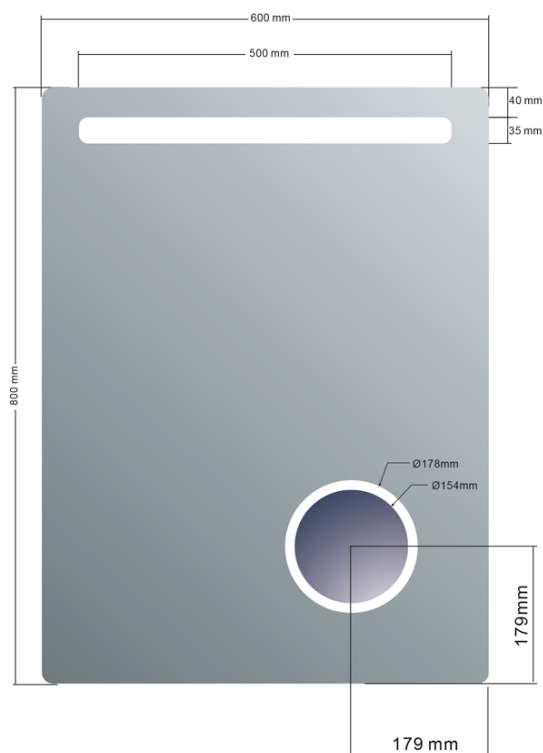

Lustro ASTRO z oświetleniem LED 600x800mm, lustro kosmetyczne

Kod: MIRL2

Podstawowe informacje

Marka: Sapho
Seria: ASTRO

Rozmiary

Szerokość: 600 mm
Wysokość: 800 mm

Właściwości

Typ lustra: Lustro z lusterkiem kosmetycznym, Lustro z oświetleniem
Kształt: Prostokątna
Sterowanie oświetleniem: Nie zawiera
Stopień ochrony: IP44
Kolor LED: Neutralny (4 000 - 5 000 K)
Luminacja: 798 lm
Żywotność (LED): 30000 godzin
Wyposażenie: Ochrona przed korozją
Waga / szt.: 7.3 kg
Opakowanie: 1 szt.
Gwarancja: 2 lata

Części zamienne

Sterownik LED 20W (Kod: SLT20)

Karta techniczna

DEPTH: 35mm