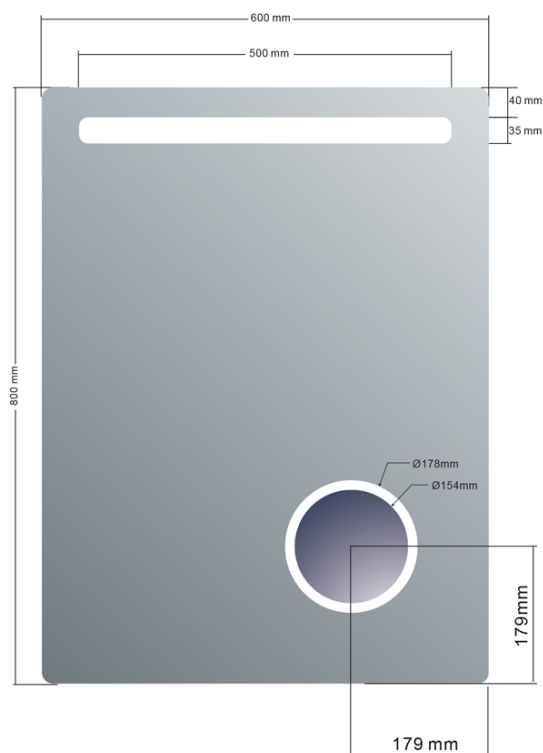

# Lustro ASTRO z oświetleniem LED 600x800mm, lustro kosmetyczne

Kod: MIRL2

## Rozmiary

Szerokość: 600 mm  
Wysokość: 800 mm

## Właściwości

Typ lustra: Lustro z lusterkiem kosmetycznym, Lustro z oświetleniem  
Kształt: Prostokątna  
Sterowanie oświetleniem: Nie zawiera  
Stopień ochrony: IP44  
Kolor LED: Neutralny (4 000 - 5 000 K)  
Luminacja: 798 lm  
Żywotność (LED): 30000 godzin  
Wyposażenie: Ochrona przed korozją  
Waga / szt.: 7.3 kg  
Opakowanie: 1 szt.  
Gwarancja: 2 lata

## Karta techniczna

DEPTH: 35mm