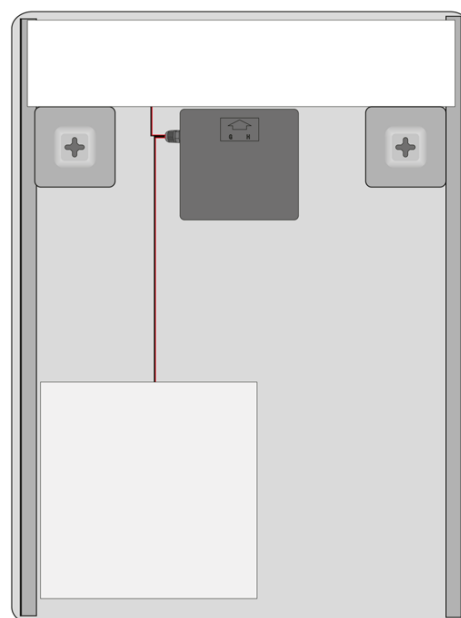

## Rozmiary

Szerokość: 600 mm  
Wysokość: 800 mm

## Właściwości

Typ lustra: Lustro z lusterkiem kosmetycznym, Lustro z oświetleniem  
Kształt: Prostokątna  
Sterowanie oświetleniem: Nie zawiera  
Stopień ochrony: IP44  
Kolor LED: Neutralny (4 000 - 5 000 K)  
Luminacja: 798 lm  
Żywotność (LED): 30000 godzin  
Wyposażenie: Ochrona przed korozją  
Waga / szt.: 7.3 kg  
Opakowanie: 1 szt.  
Gwarancja: 2 lata

## Karta techniczna

DEPTH: 35mm