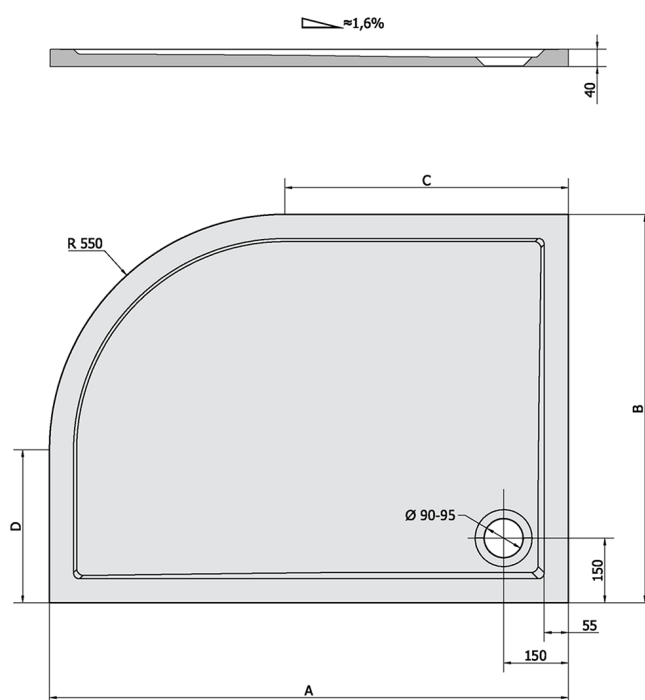

## RENA R brodzik kompozytowy, półokrągły 120x90cm, R550, lewy, biała

Kod: 64611

### Rozmiary

Długość: 1200 mm

Szerokość: 900 mm

Wysokość: 40 mm

### Karta techniczna

RENA	kod	A	B	C	D
90x80L	72890	900	800	350	250
90x80R	72891	900	800	350	250
100x80L	75511	1000	800	450	250
100x80R	76511	1000	800	450	250
120x90L	64611	1200	900	650	350
120x90R	65611	1200	900	650	350