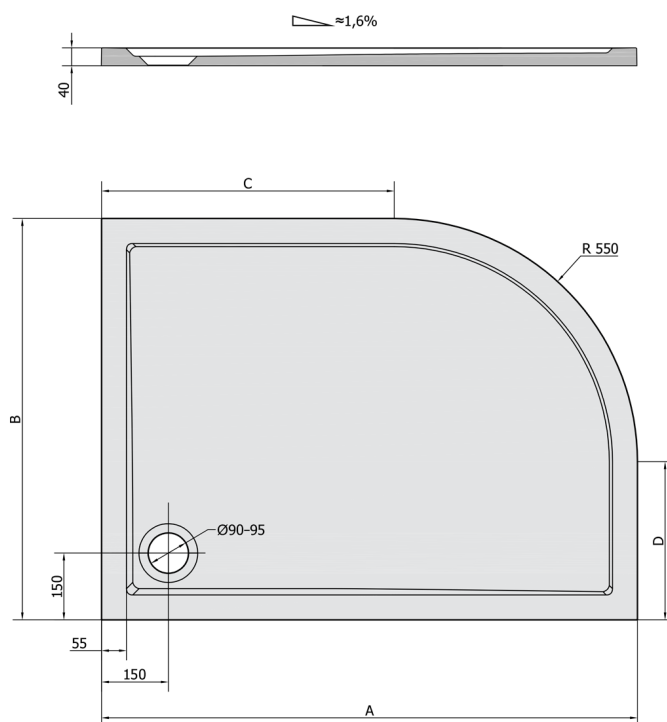

RENA R brodzik kompozytowy, półokrągły 120x90cm, R550, prawy, biały

Kod: 65611

Rozmiary

Długość: 1200 mm

Szerokość: 900 mm

Wysokość: 40 mm

Właściwości

Kolor: Biały

Materiał: Kompozyt

Gwarancja: 2 lata

Karta techniczna

RENA	kod	A	B	C	D
90x80L	72890	900	800	350	250
90x80R	72891	900	800	350	250
100x80L	75511	1000	800	450	250
100x80R	76511	1000	800	450	250
120x90L	64611	1200	900	650	350
120x90R	65611	1200	900	650	350