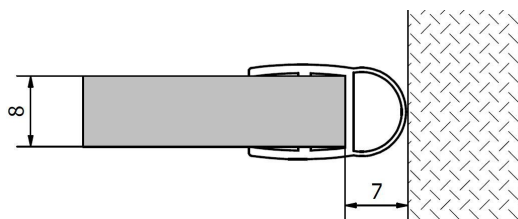

Uszczelka pomiędzy szkłem a ścianą, dł. 2000mm do szkła grubości 8mm

Kod: 307A-08

Podstawowe informacje

Marka: Polysan

Właściwości

Waga / szt.: 0.4 kg

Opakowanie: 1 szt.

Gwarancja: 2 lata

Uszczelka pomiędzy szkłem a ścianą, dł. 2000mm do
szkła grubości 8mm

Karta techniczna

Uszczelka pomiędzy szkłem a ścianą, dł. 2000mm do
szkła grubości 8mm