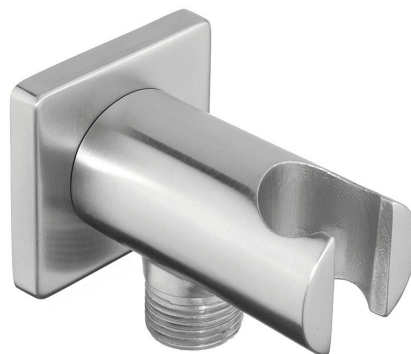

MINIMAL przyłącze kątowe z uchwytem prysznic, stal nierdzewna mat

Kod: MI035

Podstawowe informacje

Marka: Sapho
Seria: MINIMAL

Rozmiary

Szerokość: 50 mm
Wysokość: 50 mm
Głębokość: 90 mm

Właściwości

Kolor: Stal nierdzewna
Materiał: Stal nierdzewna
Kształt: Obłe
Instalacja: Ścienna
Wyposażenie: Stałe
Waga / szt.: 0.35 kg
Opakowanie: 1 szt.
Gwarancja: 2 lata

Części zamienne

UAK 6 komplet do mocowania akcesoriów łazienkowych, Śruba 4,5x60 (Kod: 40015)

Karta techniczna