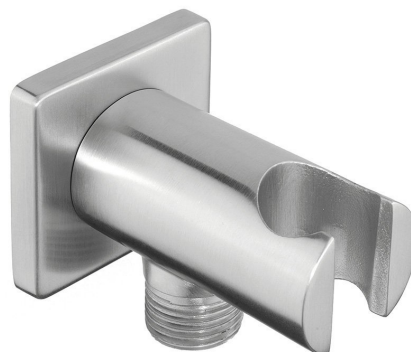

MINIMAL przyłącze kątowe z uchwytem prysznic, stal nierdzewna mat

Kod: MI035

Podstawowe informacje

Marka: Sapho
Seria: MINIMAL

Rozmiary

Szerokość: 50 mm
Wysokość: 50 mm
Głębokość: 90 mm

Właściwości

Kolor: Stal nierdzewna
Materiał: Stal nierdzewna
Kształt: Obłe
Instalacja: Ścienna
Wyposażenie: Stałe
Waga / szt.: 0.35 kg
Opakowanie: 1 szt.
Gwarancja: 2 lata

Części zamienne

UAK 6 komplet do mocowania akcesoriów łazienkowych, Śruba 4,5x60 (Kod: 40015)

Karta techniczna