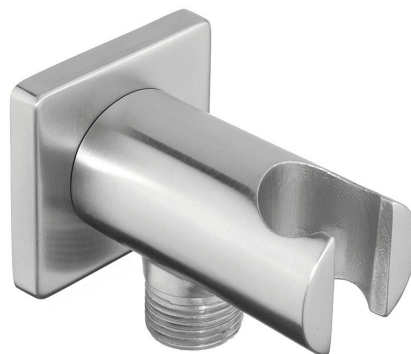

# MINIMAL przyłącze kątowe z uchwytem prysznic, stal nierdzewna mat

Kod: MI035

## Podstawowe informacje

Marka: Sapho  
Seria: MINIMAL

## Rozmiary

Szerokość: 50 mm  
Wysokość: 50 mm  
Głębokość: 90 mm

## Właściwości

Kolor: Stal nierdzewna  
Materiał: Stal nierdzewna  
Kształt: Obłe  
Instalacja: Ścienna  
Wyposażenie: Stałe  
Waga / szt.: 0.35 kg  
Opakowanie: 1 szt.  
Gwarancja: 2 lata