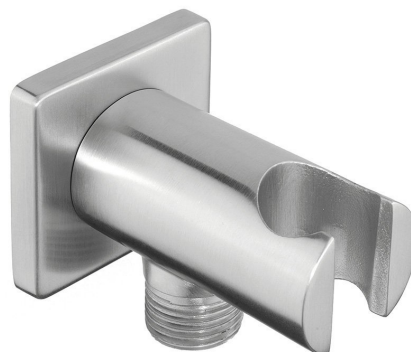

MINIMAL przyłącze kątowe z uchwytem prysznic, stal nierdzewna mat

Kod: MI035

Podstawowe informacje

Marka: Sapho
Seria: MINIMAL

Rozmiary

Szerokość: 50 mm
Wysokość: 50 mm
Głębokość: 90 mm

Właściwości

Kolor: Stal nierdzewna
Materiał: Stal nierdzewna
Kształt: Obłe
Instalacja: Ścienna
Wyposażenie: Stałe
Waga / szt.: 0.35 kg
Opakowanie: 1 szt.
Gwarancja: 2 lata

Części zamienne

UAK 6 komplet do mocowania akcesoriów łazienkowych, Śruba 4,5x60 (Kod: 40015)