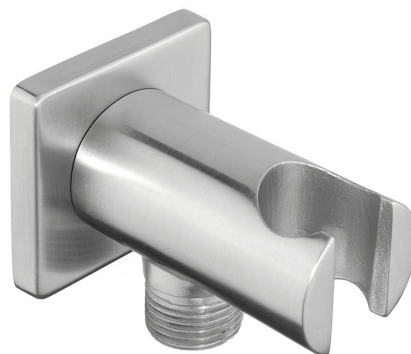

MINIMAL przyłącze kątowe z uchwytem prysznic, stal nierdzewna mat

Kod: MI035

Podstawowe informacje

Marka: Sapho
Seria: MINIMAL

Rozmiary

Szerokość: 50 mm
Wysokość: 50 mm
Głębokość: 90 mm

Właściwości

Kolor: Stal nierdzewna
Materiał: Stal nierdzewna
Kształt: Obłe
Instalacja: Ścienna
Wyposażenie: Stałe
Waga / szt.: 0.35 kg
Opakowanie: 1 szt.
Gwarancja: 2 lata

Części zamienne

UAK 6 komplet do mocowania akcesoriów łazienkowych, Śruba 4,5x60 (Kod: 40015)